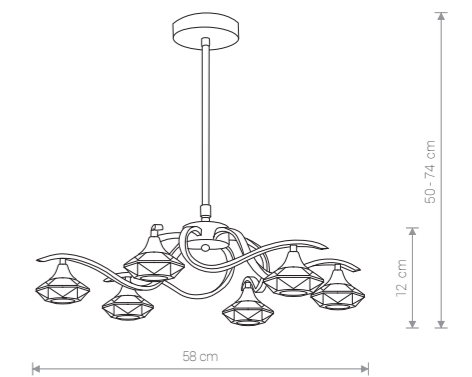

IBIZA SPHERE

szkło, stal chromowana / glass, electroplated steel /
стекло, хромированная сталь

3596 ○ TR

1×E27, max 60W

TESALLI 4654 CH

TESALLI

stal chromowana, kryształ / electroplated steel, crystal /
хромированная сталь, кристалл

4651 ● CH

1×G9, max 40W, **included**

TESALLI

stal chromowana, kryształ / electroplated steel, crystal /
хромированная сталь, кристалл

4652 ● CH

3×G9, max 40W, **included**

TESALLI

stal chromowana, kryształ / electroplated steel, crystal /
хромированная сталь, кристалл

4653 ● CH

6×G9, max 40W, **included**

TESALLI

stal chromowana, kryształ / electroplated steel, crystal /
хромированная сталь, кристалл

4650 ● CH

1×G9, max 40W, **included**

TESALLI

stal chromowana, kryształ / electroplated steel, crystal /
хромированная сталь, кристалл

4648 ● CH

1×G9, max 40W, **included**

TESALLI

stal chromowana, kryształ / electroplated steel, crystal /
хромированная сталь, кристалл

4654 ● CH

6×G9, max 40W, **included**