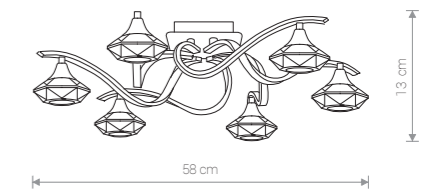

IBIZA SPHERE

szkło, stal chromowana / glass, electroplated steel /
стекло, хромированная сталь

3596 ○ TR

1×E27, max 60W

TESALLI 4654 CH

TESALLI

stal chromowana, kryształ / electroplated steel, crystal /
хромированная сталь, кристалл

4651 ● CH

1×G9, max 40W, **included**

TESALLI

stal chromowana, kryształ / electroplated steel, crystal /
хромированная сталь, кристалл

4652 ● CH

3×G9, max 40W, **included**

TESALLI

stal chromowana, kryształ / electroplated steel, crystal /
хромированная сталь, кристалл

4653 ● CH

6×G9, max 40W, **included**

TESALLI

stal chromowana, kryształ / electroplated steel, crystal /
хромированная сталь, кристалл

4650 ● CH

1×G9, max 40W, **included**

TESALLI

stal chromowana, kryształ / electroplated steel, crystal /
хромированная сталь, кристалл