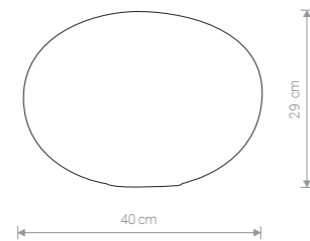

NUAGE S 7021 WH

NUAGE M 7022 WH

NUAGE L 7023 WH

NUAGE S

szkło / glass / стекло

7021 ○ WH

1×E27, max 60W

NUAGE M

szkło / glass / стекло

7022 ○ WH

1×E27, max 60W

NUAGE L

szkło / glass / стекло

7023 ○ WH

1×E27, max 100W

NUAGE 9272 WH