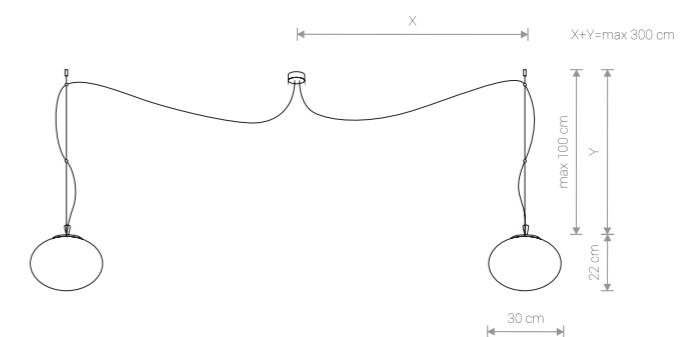

szkło / glass / стекло

7022 ○ WH

1×E27, max 60W

NUAGE L

szkło / glass / стекло

7023 ○ WH

1×E27, max 100W

NUAGE 9272 WH

NUAGE

szkło, stal chromowana / glass, electroplated steel / стекло, хромированная сталь

9272 ○ WH

2×E27, max 60W