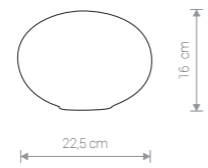

NUAGE S 7021 WH

NUAGE M 7022 WH

NUAGE L 7023 WH

NUAGE S

szkło / glass / стекло

7021 ○ WH

1×E27, max 60W

NUAGE M

szkło / glass / стекло

7022 ○ WH

1×E27, max 60W

NUAGE L

szkło / glass / стекло

7023 ○ WH

1×E27, max 100W

NUAGE 9272 WH