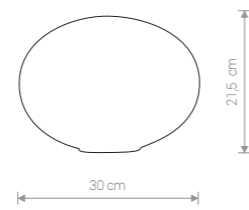

NUAGE S 7021 WH

NUAGE M 7022 WH

NUAGE L 7023 WH

NUAGE S

szkło / glass / стекло

7021 ○ WH

1×E27, max 60W

NUAGE M

szkło / glass / стекло

7022 ○ WH

1×E27, max 60W

NUAGE L

szkło / glass / стекло

7023 ○ WH

1×E27, max 100W

NUAGE 9272 WH