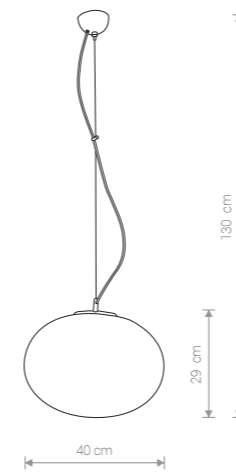

NUAGE 7027 WH

NUAGE S

szkło, stal chromowana / glass, electroplated steel /
стекло, хромированная сталь

7024 ○ WH

1×E27, max 60W

NUAGE M

szkło, stal chromowana / glass, electroplated steel /
стекло, хромированная сталь

7025 ○ WH

1×E27, max 60W

NUAGE L

szkło, stal chromowana / glass, electroplated steel /
стекло, хромированная сталь

7026 ○ WH

1×E27, max 100W

NUAGE

szkło, stal chromowana / glass, electroplated steel /
стекло, хромированная сталь