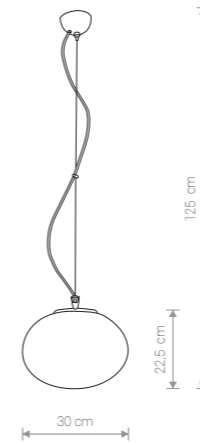

NUAGE 7027 WH

NUAGE S

szkło, stal chromowana / glass, electroplated steel /
стекло, хромированная сталь

7024 ○ WH

1×E27, max 60W

NUAGE M

szkło, stal chromowana / glass, electroplated steel /
стекло, хромированная сталь

7025 ○ WH

1×E27, max 60W

NUAGE L

szkło, stal chromowana / glass, electroplated steel /
стекло, хромированная сталь

7026 ○ WH

1×E27, max 100W

NUAGE

szkło, stal chromowana / glass, electroplated steel /
стекло, хромированная сталь