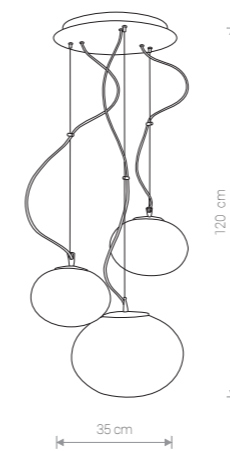

NUAGE 7027 WH

NUAGE S

szkło, stal chromowana / glass, electroplated steel /
стекло, хромированная сталь

7024 ○ WH

1×E27, max 60W

NUAGE M

szkło, stal chromowana / glass, electroplated steel /
стекло, хромированная сталь

7025 ○ WH

1×E27, max 60W

NUAGE L

szkło, stal chromowana / glass, electroplated steel /
стекло, хромированная сталь

7026 ○ WH

1×E27, max 100W

NUAGE

szkło, stal chromowana / glass, electroplated steel /
стекло, хромированная сталь