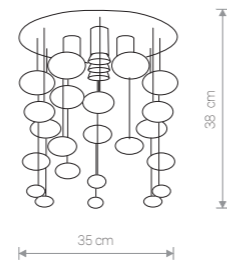

Ⓛ 1×GU10, max 35W

SALVA C

szkło, stal nierdzewna / glass, stainless steel / стекло, нержавеющая сталь

5424 ● CH

Ⓛ 3×GU10, max 35W

SALVA E

szkło, stal nierdzewna / glass, stainless steel / стекло, нержавеющая сталь

5428 ● CH

Ⓛ 5×GU10, max 35W

SALVA G

szkło, stal nierdzewna / glass, stainless steel / стекло, нержавеющая сталь

6845 ● CH

Ⓛ 4×E27, max 60W

SALVA H

szkło, stal nierdzewna / glass, stainless steel / стекло, нержавеющая сталь