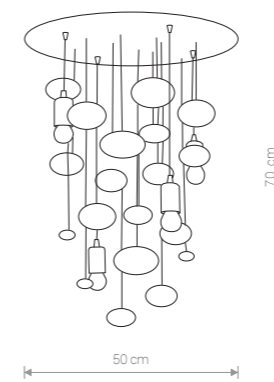

SALVA A 5422 CH

SALVA E 5428 CH

SALVA C 5424 CH

SALVA G 6845 CH

SALVA H 6846 CH

SALVA A

szkło, stal nierdzewna / glass, stainless steel / стекло, нержавеющая сталь

5422 ● CH

Ⓛ 1×GU10, max 35W

SALVA C

szkło, stal nierdzewna / glass, stainless steel / стекло, нержавеющая сталь

5424 ● CH

Ⓛ 3×GU10, max 35W

SALVA E

szkło, stal nierdzewna / glass, stainless steel / стекло, нержавеющая сталь

5428 ● CH

Ⓛ 5×GU10, max 35W

SALVA G

szkło, stal nierdzewna / glass, stainless steel / стекло, нержавеющая сталь

6845 ● CH

Ⓛ 4×E27, max 60W

SALVA H

szkło, stal nierdzewna / glass, stainless steel / стекло, нержавеющая сталь