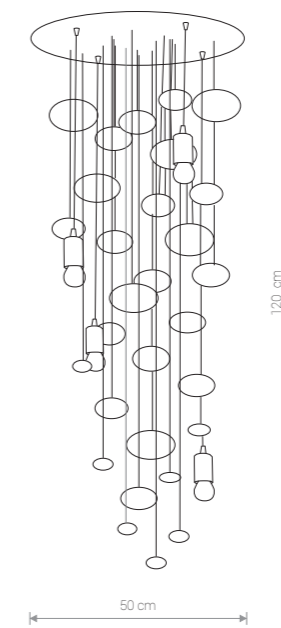

SALVA A 5422 CH

SALVA E 5428 CH

SALVA C 5424 CH

SALVA G 6845 CH

SALVA H 6846 CH

SALVA A

szkło, stal nierdzewna / glass, stainless steel / стекло, нержавеющая сталь

5422 ● CH

Ⓛ 1×GU10, max 35W

SALVA C

szkło, stal nierdzewna / glass, stainless steel / стекло, нержавеющая сталь

5424 ● CH

Ⓛ 3×GU10, max 35W

SALVA E

szkło, stal nierdzewna / glass, stainless steel / стекло, нержавеющая сталь

5428 ● CH

Ⓛ 5×GU10, max 35W

SALVA G

szkło, stal nierdzewna / glass, stainless steel / стекло, нержавеющая сталь

6845 ● CH

Ⓛ 4×E27, max 60W

SALVA H

szkło, stal nierdzewna / glass, stainless steel / стекло, нержавеющая сталь

6846 ● CH

Ⓛ 4×E27, max 60W