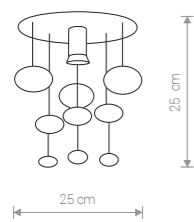

SALVA A 5422 CH

SALVA E 5428 CH

SALVA C 5424 CH

SALVA G 6845 CH

SALVA H 6846 CH

SALVA A

szkło, stal nierdzewna / glass, stainless steel / стекло, нержавеющая сталь

5422 ● CH

Ⓛ 1×GU10, max 35W

SALVA C

szkło, stal nierdzewna / glass, stainless steel / стекло, нержавеющая сталь

5424 ● CH

Ⓛ 3×GU10, max 35W

SALVA E

szkło, stal nierdzewna / glass, stainless steel / стекло, нержавеющая сталь

5428 ● CH

Ⓛ 5×GU10, max 35W

SALVA G

szkło, stal nierdzewna / glass, stainless steel / стекло, нержавеющая сталь

6845 ● CH

Ⓛ 4×E27, max 60W

SALVA H

szkło, stal nierdzewna / glass, stainless steel / стекло, нержавеющая сталь