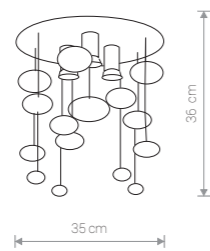

SALVA A 5422 CH

SALVA E 5428 CH

SALVA C 5424 CH

SALVA G 6845 CH

SALVA H 6846 CH

SALVA A

szkło, stal nierdzewna / glass, stainless steel / стекло, нержавеющая сталь

5422 ● CH

Ⓛ 1×GU10, max 35W

SALVA C

szkło, stal nierdzewna / glass, stainless steel / стекло, нержавеющая сталь

5424 ● CH

Ⓛ 3×GU10, max 35W

SALVA E

szkło, stal nierdzewna / glass, stainless steel / стекло, нержавеющая сталь

5428 ● CH

Ⓛ 5×GU10, max 35W

SALVA G

szkło, stal nierdzewna / glass, stainless steel / стекло, нержавеющая сталь

6845 ● CH

Ⓛ 4×E27, max 60W

SALVA H

szkło, stal nierdzewna / glass, stainless steel / стекло, нержавеющая сталь