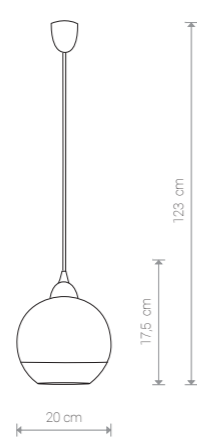

GLOBE 4953 CH

GLOBE 4952 CH

GLOBE 5764 CO

GLOBE 9307 CO

GLOBE

szkło matalizowane, tworzywo sztuczne /
metallized glass, plastic /
металлизованное стекло, пластик

4953 CH 5764 CO

1xE27, max 60W

GLOBE

szkło matalizowane, tworzywo sztuczne /
metallized glass, plastic /
металлизованное стекло, пластик

4952 CH 5763 CO

1xE27, max 60W

GLOBE

szkło matalizowane, tworzywo sztuczne /
metallized glass, plastic /
металлизованное стекло, пластик