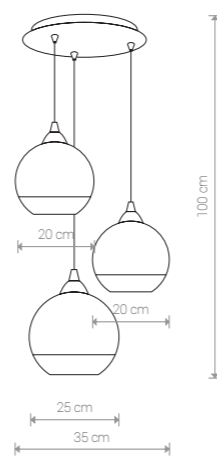

GLOBE 4953 CH

GLOBE 4952 CH

GLOBE 5764 CO

GLOBE 9307 CO

GLOBE

szkło matalizowane, tworzywo sztuczne /
metallized glass, plastic /
металлизованное стекло, пластик

4953 CH 5764 CO

1xE27, max 60W

GLOBE

szkło matalizowane, tworzywo sztuczne /
metallized glass, plastic /
металлизованное стекло, пластик

4952 CH 5763 CO

1xE27, max 60W

GLOBE

szkło matalizowane, tworzywo sztuczne /
metallized glass, plastic /
металлизованное стекло, пластик