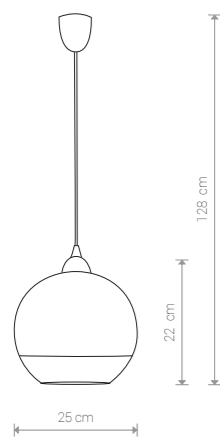

GLOBE 4953 CH

GLOBE 4952 CH

GLOBE 5764 CO

GLOBE 9307 CO

GLOBE

szkło matalizowane, tworzywo sztuczne /
metallized glass, plastic /
металлизованное стекло, пластик

4953 CH 5764 CO

1xE27, max 60W

GLOBE

szkło matalizowane, tworzywo sztuczne /
metallized glass, plastic /
металлизованное стекло, пластик

4952 CH 5763 CO

1xE27, max 60W

GLOBE

szkło matalizowane, tworzywo sztuczne /
metallized glass, plastic /
металлизованное стекло, пластик