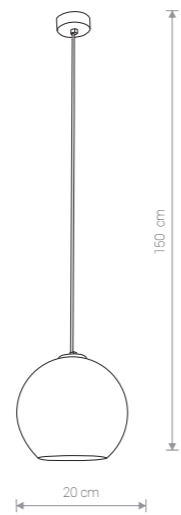

POLARIS 9060 TR/CH

POLARIS 9057 G

POLARIS 9058 CO

POLARIS 9056 CH

POLARIS

szkło metalizowane, stal lakierowana / metallized glass, painted steel /
металлизированное стекло, лакированная сталь

9060 ● TR/CH

1×E27, max 60W

POLARIS

szkło metalizowane, stal lakierowana / metallized glass, painted steel /
металлизированное стекло, лакированная сталь

9056 ● CH 9057 ● G 9058 ● CO

1×E27, max 60W

POLARIS 9056 CH