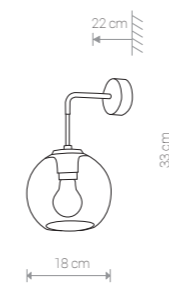

CRANE

stal, szkło / steel, glass / сталь, стекло

9374 ● BL

1×E27, max 60W

VETRO 9131 BL

VETRO

szkło, stal lakierowana / glass, painted steel /
стекло, лакированная сталь

9132 ● BL

1×E27, max 60W

VETRO

szkło, stal lakierowana / glass, painted steel /
стекло, лакированная сталь

9131 ● BL

7×E27, max 60W