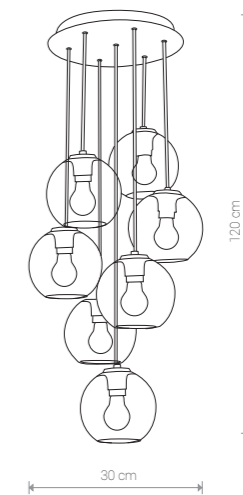

CRANE

stal, szkło / steel, glass / сталь, стекло

9374 ● BL

1×E27, max 60W

VETRO 9131 BL

VETRO

szkło, stal lakierowana / glass, painted steel /
стекло, лакированная сталь

9132 ● BL

1×E27, max 60W

VETRO

szkło, stal lakierowana / glass, painted steel /
стекло, лакированная сталь

9131 ● BL

7×E27, max 60W