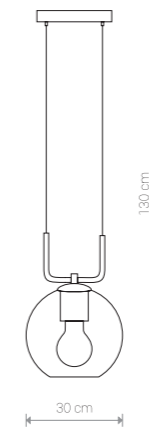

MONACO 9363 BL

MONACO

szkło, stal lakierowana / glass, painted steel /
стекло, лакированная сталь

9364 ● BL

1×E27, max 60W

MONACO 9364 BL

MONACO

szkło, stal lakierowana / glass, painted steel /
стекло, лакированная сталь

9362 ● BL

2×E27, max 60W

MONACO

szkło, stal lakierowana / glass, painted steel /
стекло, лакированная сталь

9363 ● BL

2×E27, max 60W

MONACO

szkło, stal lakierowana / glass, painted steel /
стекло, лакированная сталь

8794 ● BL

1×E27, max 60W

MONACO

szkło, stal lakierowana / glass, painted steel /
стекло, лакированная сталь

9308 ● BL

1×E27, max 60W

MONACO 9308 BL