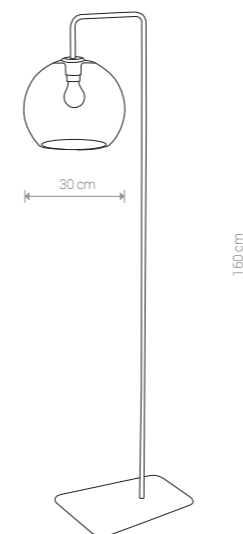

MONACO 9363 BL

MONACO

szkło, stal lakierowana / glass, painted steel /
стекло, лакированная сталь

9364 ● BL

1×E27, max 60W

MONACO 9364 BL

MONACO

szkło, stal lakierowana / glass, painted steel /
стекло, лакированная сталь

9362 ● BL

2×E27, max 60W

MONACO

szkło, stal lakierowana / glass, painted steel /
стекло, лакированная сталь

9363 ● BL

2×E27, max 60W

MONACO

szkło, stal lakierowana / glass, painted steel /
стекло, лакированная сталь

8794 ● BL

1×E27, max 60W

MONACO

szkło, stal lakierowana / glass, painted steel /
стекло, лакированная сталь

9308 ● BL

1×E27, max 60W

MONACO 9308 BL