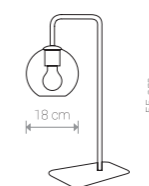

MONACO 9363 BL

MONACO

szkło, stal lakierowana / glass, painted steel /
стекло, лакированная сталь

9364 ● BL

1×E27, max 60W

MONACO 9364 BL

MONACO

szkło, stal lakierowana / glass, painted steel /
стекло, лакированная сталь

9362 ● BL

2×E27, max 60W

MONACO

szkło, stal lakierowana / glass, painted steel /
стекло, лакированная сталь

9363 ● BL

2×E27, max 60W

MONACO

szkło, stal lakierowana / glass, painted steel /
стекло, лакированная сталь

8794 ● BL

1×E27, max 60W

MONACO

szkło, stal lakierowana / glass, painted steel /
стекло, лакированная сталь

9308 ● BL

1×E27, max 60W

MONACO 9308 BL