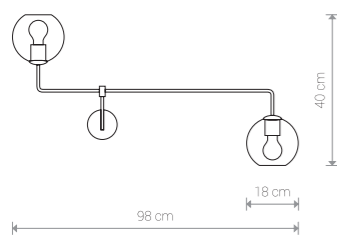

MONACO 9363 BL

MONACO

szkło, stal lakierowana / glass, painted steel /
стекло, лакированная сталь

9364 ● BL

1×E27, max 60W

MONACO 9364 BL

MONACO

szkło, stal lakierowana / glass, painted steel /
стекло, лакированная сталь

9362 ● BL

2×E27, max 60W

MONACO

szkło, stal lakierowana / glass, painted steel /
стекло, лакированная сталь

9363 ● BL

2×E27, max 60W

MONACO

szkło, stal lakierowana / glass, painted steel /
стекло, лакированная сталь

8794 ● BL

1×E27, max 60W

MONACO

szkło, stal lakierowana / glass, painted steel /
стекло, лакированная сталь

9308 ● BL

1×E27, max 60W

MONACO 9308 BL