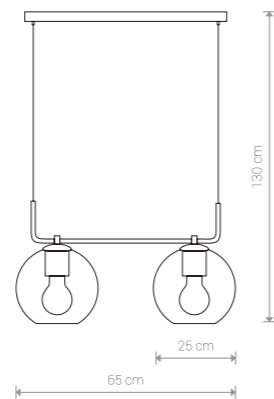

MONACO 9363 BL

MONACO

szkło, stal lakierowana / glass, painted steel /
стекло, лакированная сталь

9364 ● BL

1×E27, max 60W

MONACO 9364 BL

MONACO

szkło, stal lakierowana / glass, painted steel /
стекло, лакированная сталь

9362 ● BL

2×E27, max 60W

MONACO

szkło, stal lakierowana / glass, painted steel /
стекло, лакированная сталь

9363 ● BL

2×E27, max 60W

MONACO

szkło, stal lakierowana / glass, painted steel /
стекло, лакированная сталь

8794 ● BL

1×E27, max 60W

MONACO

szkło, stal lakierowana / glass, painted steel /
стекло, лакированная сталь

9308 ● BL

1×E27, max 60W

MONACO 9308 BL