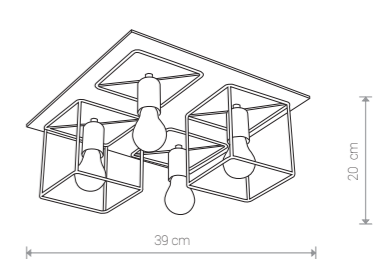

COBA

sklejka, stal lakierowana / plywod, painted steel /
дерево, лакированная сталь

9044 ● AN BR

4xE27, max 60W