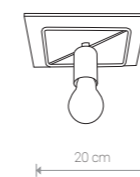

COBA

sklejka, stal lakierowana / plywod, painted steel /
дерево, лакированная сталь

9724 ●

3xGU10, max 35W

COBA

sklejka, stal lakierowana / plywod, painted steel /
дерево, лакированная сталь

9723 ●

4xGU10, max 35W