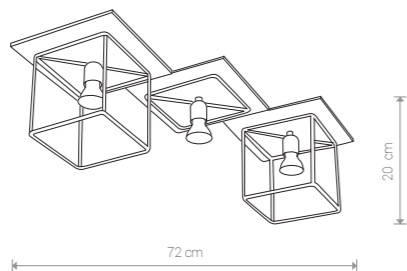

COBA 9723

COBA 9724

COBA 9044 AN BR

COBA 9043 AN BR

COBA

sklejka, stal lakierowana / plywod, painted steel /
дерево, лакированная сталь

9725 ● BL

1xGU10, max 35W

COBA

sklejka, stal lakierowana / plywod, painted steel /
дерево, лакированная сталь

9724 ●

3xGU10, max 35W

COBA

sklejka, stal lakierowana / plywod, painted steel /
дерево, лакированная сталь

9723 ●

4xGU10, max 35W