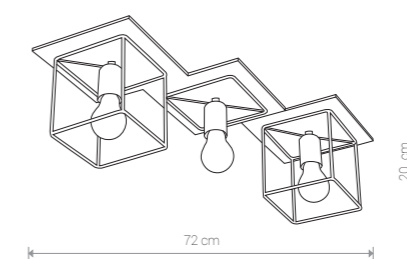

COBA

sklejka, stal lakierowana / plywod, painted steel /
дерево, лакированная сталь

9043 ● AN BR

3xE27, max 60W