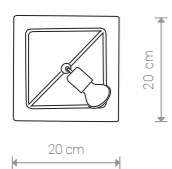

COBA 9723

COBA 9724

COBA 9044 AN BR

COBA 9043 AN BR

COBA

sklejka, stal lakierowana / plywod, painted steel /
дерево, лакированная сталь

9725 ● BL

1xGU10, max 35W