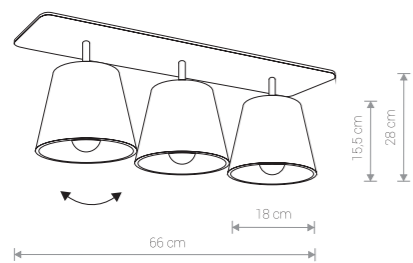

AWINION 9281 WH

AWINION

sklejka, abażur / plywood, shade / дерево, абажур

9282 ○ WH 9718 ● GY

1×E27, max 40W

AWINION

sklejka, abażur / plywood, shade / дерево, абажур

9281 ○ WH 9717 ● GY

3×E27, max 40W

AWINION

sklejka, abażur / plywood, shade / дерево, абажур

9280 ○ WH 9716 ● GY

4×E27, max 40W

AWINION 9716 GY

AWINION 9718 GY