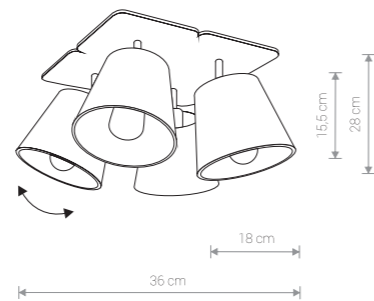

AWINION 9281 WH

AWINION

sklejka, abażur / plywood, shade / дерево, абажур

9282 ○ WH 9718 ● GY

1×E27, max 40W

AWINION

sklejka, abażur / plywood, shade / дерево, абажур

9281 ○ WH 9717 ● GY

3×E27, max 40W

AWINION

sklejka, abażur / plywood, shade / дерево, абажур

9280 ○ WH 9716 ● GY

4×E27, max 40W

AWINION 9716 GY

AWINION 9718 GY