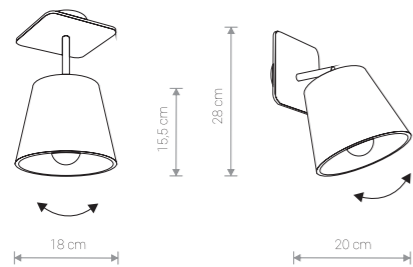

AWINION 9281 WH

AWINION

sklejka, abażur / plywood, shade / дерево, абажур

9282 ○ WH 9718 ● GY

1×E27, max 40W

AWINION

sklejka, abażur / plywood, shade / дерево, абажур

9281 ○ WH 9717 ● GY

3×E27, max 40W

AWINION

sklejka, abażur / plywood, shade / дерево, абажур

9280 ○ WH 9716 ● GY

4×E27, max 40W

AWINION 9716 GY

AWINION 9718 GY