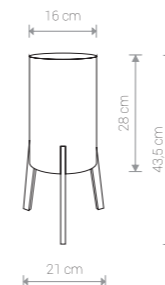

### TOSCA M

sklejka, abażur, stal lakierowana / plywood, shade, painted steel /  
дерево, абажур, лакирована сталь

9048 ● GY

1×E27, max 60W

TOSCA S 9050 GY

### TOSCA S

sklejka, abażur, stal lakierowana / plywood, shade, painted steel /  
дерево, абажур, лакирована сталь

9050 ● GY

1×E27, max 40W

NEO M 9365 GY

NEO S 9366 GY

### NEO S

sklejka, abażur / plywood, shade / дерево, абажур

9366 ● GY

1×E27, max 40W