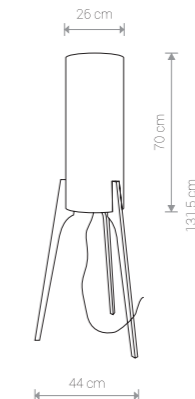

### TOSCA M

sklejka, abażur, stal lakierowana / plywood, shade, painted steel /  
дерево, абажур, лакирована сталь

9048 ● GY

1×E27, max 60W

TOSCA S 9050 GY

### TOSCA S

sklejka, abażur, stal lakierowana / plywood, shade, painted steel /  
дерево, абажур, лакирована сталь

9050 ● GY

1×E27, max 40W

NEO M 9365 GY

NEO S 9366 GY

### NEO S

sklejka, abażur / plywood, shade / дерево, абажур

9366 ● GY

1×E27, max 40W

### NEO M

sklejka, abażur / plywood, shade / дерево, абажур

9365 ● GY

3×E27, max 60W