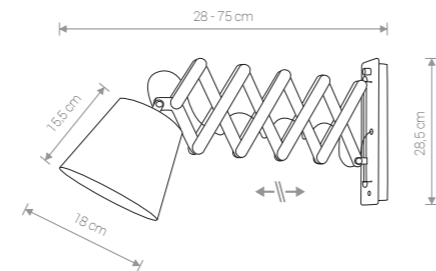

### TOSCA M

sklejka, abażur, stal lakierowana / plywood, shade, painted steel /  
дерево, абажур, лакирована сталь

9048 ● GY

1×E27, max 60W

TOSCA S 9050 GY

### TOSCA S

sklejka, abażur, stal lakierowana / plywood, shade, painted steel /  
дерево, абажур, лакирована сталь

9050 ● GY

1×E27, max 40W

NEO M 9365 GY

NEO S 9366 GY