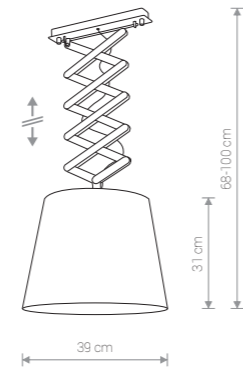

### TOSCA M

sklejka, abażur, stal lakierowana / plywood, shade, painted steel /  
дерево, абажур, лакирована сталь

9048 ● GY

1×E27, max 60W

TOSCA S 9050 GY

### TOSCA S

sklejka, abażur, stal lakierowana / plywood, shade, painted steel /  
дерево, абажур, лакирована сталь

9050 ● GY

1×E27, max 40W

NEO M 9365 GY

NEO S 9366 GY