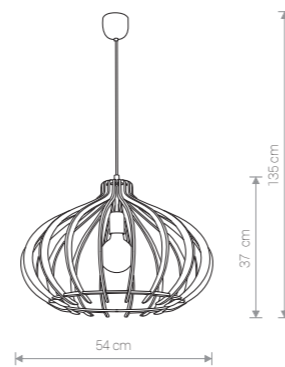

IKA C 4173 NT

IKA 4168 NT

IKA A 4171 NT

IKA D 4174 NT

IKA C

sklejka / plywood / дерево

4173 ● NT

1×E27, max 60W

IKA

sklejka / plywood / дерево

4168 ● NT

1×E27, max 60W

IKA A

sklejka / plywood / дерево

4171 ● NT

1×E27, max 60W

IKA D

sklejka / plywood / дерево

4174 ● NT

1×E27, max 60W

ACROSS

sklejka, abażur / plywood, shade / дерево, абажур

6927 ● NT

1×E27, max 60W