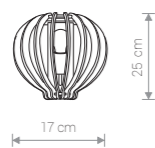

IKA C 4173 NT

IKA 4168 NT

IKA A 4171 NT

IKA D 4174 NT

IKA C

sklejka / plywood / дерево

4173 ● NT

1×E27, max 60W

IKA

sklejka / plywood / дерево

4168 ● NT

1×E27, max 60W

IKA A

sklejka / plywood / дерево

4171 ● NT

1×E27, max 60W