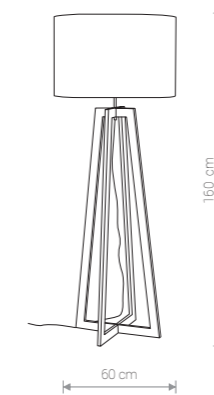

IKA C 4173 NT

IKA 4168 NT

IKA A 4171 NT

IKA D 4174 NT

IKA C

sklejka / plywood / дерево

4173 ● NT

1×E27, max 60W

IKA

sklejka / plywood / дерево

4168 ● NT

1×E27, max 60W

IKA A

sklejka / plywood / дерево

4171 ● NT

1×E27, max 60W

IKA D

sklejka / plywood / дерево

4174 ● NT

1×E27, max 60W

ACROSS

sklejka, abażur / plywood, shade / дерево, абажур

6927 ● NT

1×E27, max 60W