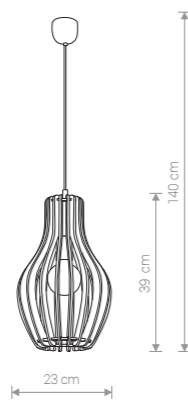

IKA C 4173 NT

IKA 4168 NT

IKA A 4171 NT

IKA D 4174 NT

IKA C

sklejka / plywood / дерево

4173 ● NT

1×E27, max 60W

IKA

sklejka / plywood / дерево

4168 ● NT

1×E27, max 60W

IKA A

sklejka / plywood / дерево

4171 ● NT

1×E27, max 60W

IKA D

sklejka / plywood / дерево

4174 ● NT

1×E27, max 60W

ACROSS

sklejka, abażur / plywood, shade / дерево, абажур

6927 ● NT

1×E27, max 60W