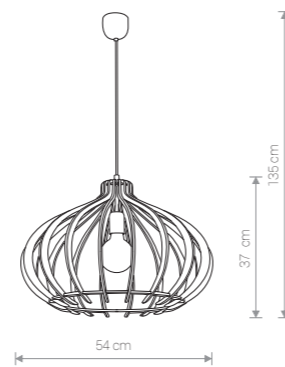

IKA 4168 NT

IKA A 4171 NT

IKA D 4174 NT

ACROSS 6927 NT

IKA C

sklejka / plywood / дерево

4173 ● NT

Ⓧ 1×E27, max 60W

IKA

sklejka / plywood / дерево

4168 ● NT

Ⓧ 1×E27, max 60W

IKA A

sklejka / plywood / дерево

4171 ● NT

Ⓧ 1×E27, max 60W

IKA D

sklejka / plywood / дерево

4174 ● NT

Ⓧ 1×E27, max 60W

ACROSS

sklejka, abażur / plywood, shade / дерево, абажур

6927 ● NT

Ⓧ 1×E27, max 60W