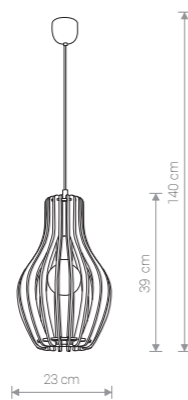

IKA 4168 NT

IKA A 4171 NT

IKA D 4174 NT

ACROSS 6927 NT

IKA C

sklejka / plywood / дерево

4173 ● NT

Ⓧ 1×E27, max 60W

IKA

sklejka / plywood / дерево

4168 ● NT

Ⓧ 1×E27, max 60W

IKA A

sklejka / plywood / дерево

4171 ● NT

Ⓧ 1×E27, max 60W

IKA D

sklejka / plywood / дерево

4174 ● NT

Ⓧ 1×E27, max 60W

ACROSS

sklejka, abażur / plywood, shade / дерево, абажур

6927 ● NT

Ⓧ 1×E27, max 60W