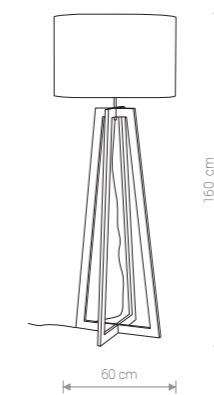

IKA 4168 NT

IKA A 4171 NT

IKA D 4174 NT

ACROSS 6927 NT

IKA C

sklejka / plywood / дерево

4173 ● NT

Ⓧ 1×E27, max 60W

IKA

sklejka / plywood / дерево

4168 ● NT

Ⓧ 1×E27, max 60W

IKA A

sklejka / plywood / дерево

4171 ● NT

Ⓧ 1×E27, max 60W

IKA D

sklejka / plywood / дерево

4174 ● NT

Ⓧ 1×E27, max 60W

ACROSS

sklejka, abażur / plywood, shade / дерево, абажур

6927 ● NT

Ⓧ 1×E27, max 60W