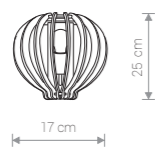

IKA 4168 NT

IKA A 4171 NT

IKA D 4174 NT

ACROSS 6927 NT

IKA C

sklejka / plywood / дерево

4173 ● NT

Ⓧ 1×E27, max 60W

IKA

sklejka / plywood / дерево

4168 ● NT

Ⓧ 1×E27, max 60W

IKA A

sklejka / plywood / дерево

4171 ● NT

Ⓧ 1×E27, max 60W