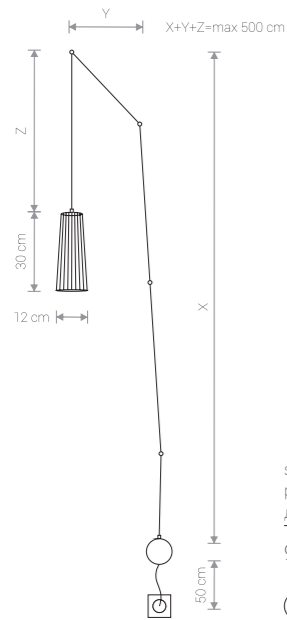

DOVER 9264 BL

DOVER 9260 NT/WH

DOVER

sklejka, stal lakierowana /
plywood, painted steel /
дерево, лакированная сталь

9260 NT/WH 9265 BL

2xGU10, max 35W

DOVER

sklejka, stal lakierowana /
plywood, painted steel /
дерево, лакированная сталь

9261 NT/WH 9266 BL

1xGU10, max 35W

DOVER

sklejka, stal lakierowana /
plywood, painted steel /
дерево, лакированная сталь

9256 NT/WH 9262 BL

3xGU10, max 35W

DOVER 9262 BL

DOVER

sklejka, stal lakierowana /
plywood, painted steel /
дерево, лакированная сталь

9258 NT/BL 9264 BL

1xGU10, max 35W

DOVER

sklejka, stal lakierowana /
plywood, painted steel /
дерево, лакированная сталь

9257 NT/BL 9263 BL