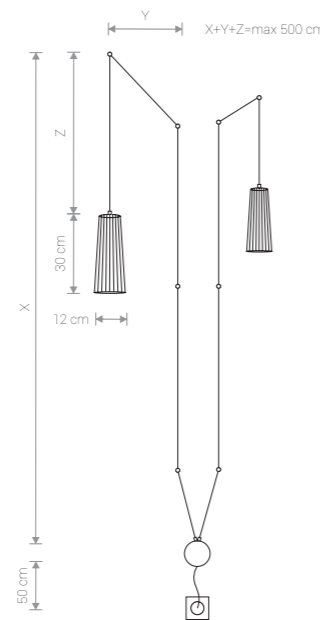

DOVER 9264 BL

DOVER 9260 NT/WH

DOVER

sklejka, stal lakierowana /
plywood, painted steel /
дерево, лакированная сталь

9260 NT/WH 9265 BL

2xGU10, max 35W

DOVER

sklejka, stal lakierowana /
plywood, painted steel /
дерево, лакированная сталь

9261 NT/WH 9266 BL

1xGU10, max 35W

DOVER

sklejka, stal lakierowana /
plywood, painted steel /
дерево, лакированная сталь

9256 NT/WH 9262 BL

3xGU10, max 35W

DOVER 9262 BL

DOVER

sklejka, stal lakierowana /
plywood, painted steel /
дерево, лакированная сталь

9258 NT/BL 9264 BL

1xGU10, max 35W

DOVER

sklejka, stal lakierowana /
plywood, painted steel /
дерево, лакированная сталь

9257 NT/BL 9263 BL