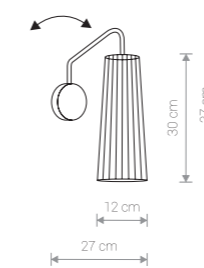

DOVER

sklejka, stal lakierowana /
plywood, painted steel /
дерево, лакированная сталь

9260 NT/WH 9265 BL

2xGU10, max 35W

DOVER

sklejka, stal lakierowana /
plywood, painted steel /
дерево, лакированная сталь

9261 NT/WH 9266 BL

1xGU10, max 35W

DOVER

sklejka, stal lakierowana /
plywood, painted steel /
дерево, лакированная сталь

9256 NT/WH 9262 BL

3xGU10, max 35W

DOVER

sklejka, stal lakierowana /
plywood, painted steel /
дерево, лакированная сталь

9258 NT/BL 9264 BL

1xGU10, max 35W

DOVER

sklejka, stal lakierowana /
plywood, painted steel /
дерево, лакированная сталь

9257 NT/BL 9263 BL

2xGU10, max 35W