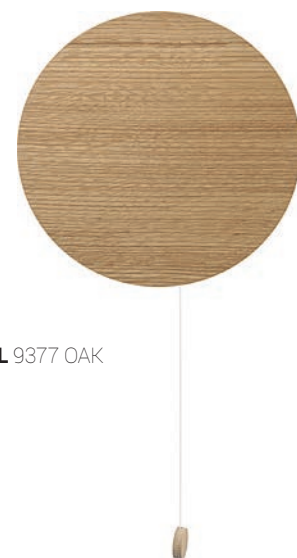

MINIMAL 9375 OAK

MINIMAL

drewno, stal lakierowana, mosiądz / wood, painted steel, brass /
дерево, лакированная сталь, латунь

9375 ● OAK

Ⓢ 2×E27, max 40W

MINIMAL 9377 OAK

MINIMAL

drewno / wood / дерево

9310 ● OAK SMOKED 9377 ● OAK

Ⓢ 1×G9, max 20W

WOOD DIAMOND 9372 NT

WOOD DIAMOND

sklejka / plywood / дерево

9372 ● NT

Ⓢ 1×E27, max 60W