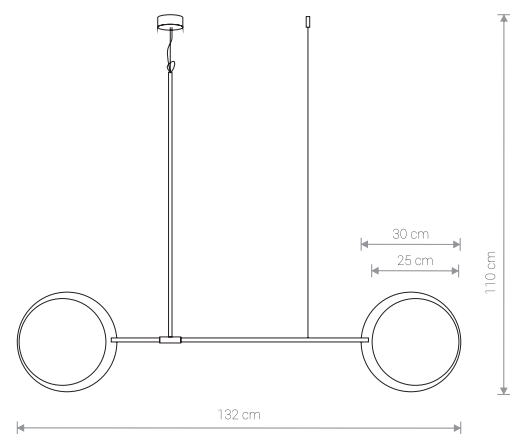

MINIMAL 9375 OAK

MINIMAL

drewno, stal lakierowana, mosiądz / wood, painted steel, brass /
дерево, лакированная сталь, латунь

9375 ● OAK

Ⓢ 2×E27, max 40W

MINIMAL 9377 OAK

MINIMAL

drewno / wood / дерево

9310 ● OAK SMOKED 9377 ● OAK

Ⓢ 1×G9, max 20W

WOOD DIAMOND 9372 NT

WOOD DIAMOND

sklejka / plywood / дерево

9372 ● NT

Ⓢ 1×E27, max 60W