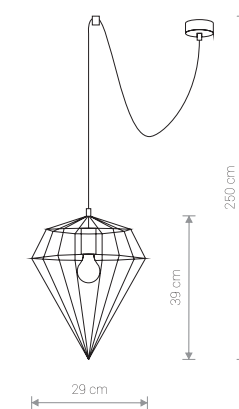

MINIMAL 9375 OAK

MINIMAL

drewno, stal lakierowana, mosiądz / wood, painted steel, brass /
дерево, лакированная сталь, латунь

9375 ● OAK

Ⓢ 2×E27, max 40W

MINIMAL 9377 OAK

MINIMAL

drewno / wood / дерево

9310 ● OAK SMOKED 9377 ● OAK

Ⓢ 1×G9, max 20W

WOOD DIAMOND 9372 NT

WOOD DIAMOND

sklejka / plywood / дерево

9372 ● NT

Ⓢ 1×E27, max 60W