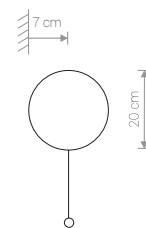

MINIMAL 9375 OAK

MINIMAL

drewno, stal lakierowana, mosiądz / wood, painted steel, brass /
дерево, лакированная сталь, латунь

9375 ● OAK

Ⓢ 2×E27, max 40W

MINIMAL 9377 OAK

MINIMAL

drewno / wood / дерево