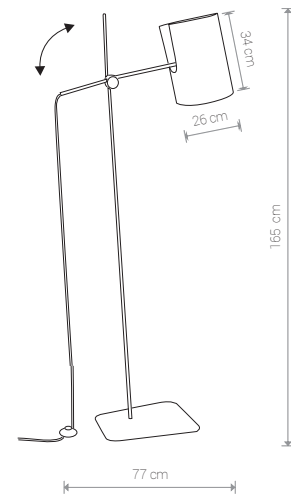

ZELDA 6010 GY

ZELDA

abazur, stal lakierowana / shade, painted steel /  
абажур, лакированная сталь

6010 ● GY

Ⓛ 1×E27, max 60W

ZELDA 6011 GY

ZELDA 6551 GY

ZELDA 6012 GY

ZELDA

abazur, stal lakierowana / shade, painted steel /  
абажур, лакированная сталь

6012 ● GY

Ⓛ 1×E27, max 60W

ZELDA

abazur, stal lakierowana / shade, painted steel /  
абажур, лакированная сталь

6551 ● GY

Ⓛ 1×E27, max 60W

ZELDA

abazur, stal lakierowana / shade, painted steel /  
абажур, лакированная сталь

6011 ● GY

Ⓛ 1×E27, max 60W