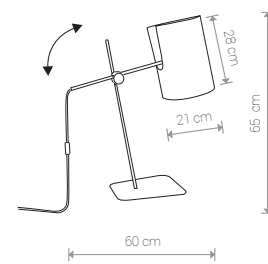

ZELDA

abazur, stal lakierowana / shade, painted steel /
абажур, лакированная сталь

6012 ● GY

Ⓛ 1×E27, max 60W