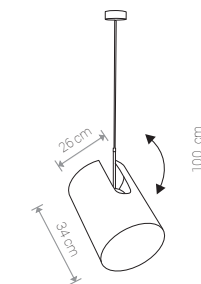

ZELDA

abazur, stal lakierowana / shade, painted steel /  
абажур, лакированная сталь

6012 ● GY

Ⓛ 1×E27, max 60W

ZELDA

abazur, stal lakierowana / shade, painted steel /  
абажур, лакированная сталь

6551 ● GY

Ⓛ 1×E27, max 60W

ZELDA

abazur, stal lakierowana / shade, painted steel /  
абажур, лакированная сталь

6011 ● GY

Ⓛ 1×E27, max 60W