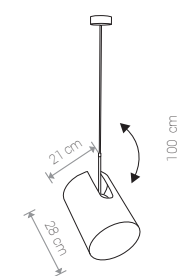

ZELDA

abazur, stal lakierowana / shade, painted steel /
абажур, лакированная сталь

6551 ● GY

Ⓛ 1×E27, max 60W