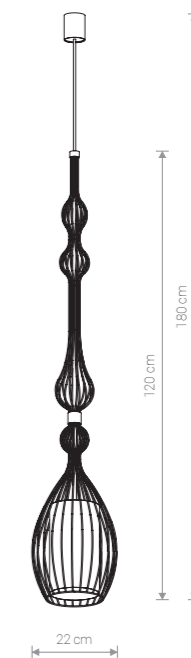

ABI L 8865 WH

ABI M 8866 BL

ABI S 8870 BL

ABI L 8864 BL

ABI M

stal lakierowana, abażur / painted steel, shade / лакированная сталь, абажур

8867 ○ WH 8866 ● BL

1×E27, max 40W

ABI S

stal lakierowana, abażur / painted steel, shade / лакированная сталь, абажур

8868 ○ WH 8870 ● BL

1×E27, max 40W

ABI L

stal lakierowana, abażur / painted steel, shade / лакированная сталь, абажур

8865 ○ WH 8864 ● BL

1×E27, max 40W