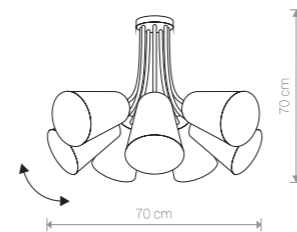

FLEX SHADE 9277 WH

FLEX SHADE

abażur, peszel, stal lakierowana / shade, protective pipe, painted steel /
 абажур, кабель-канал, лакированная сталь

9277 ○ WH 9278 ● BL

5×E27, max 60W

FLEX SHADE

abażur, peszel, stal lakierowana / shade, protective pipe, painted steel /
 абажур, кабель-канал, лакированная сталь

9275 ○ WH 9276 ● BL

7×E27, max 60W

FLEX SHADE 9764 WH

FLEX SHADE

abażur, peszel, stal lakierowana / shade, protective pipe, painted steel /
 абажур, кабель-канал, лакированная сталь

9760 ○ WH 9754 ● BL

3×E27, max 60W

FLEX SHADE

abażur, peszel, stal lakierowana / shade, protective pipe, painted steel /
 абажур, кабель-канал, лакированная сталь

9764 ○ WH 9758 ● BL

1×E27, max 60W

FLEX SHADE 9754 BL