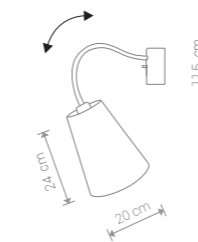

FLEX SHADE 9277 WH

FLEX SHADE

abażur, peszel, stal lakierowana / shade, protective pipe, painted steel /
 абажур, кабель-канал, лакированная сталь

9277 ○ WH 9278 ● BL

5×E27, max 60W

FLEX SHADE

abażur, peszel, stal lakierowana / shade, protective pipe, painted steel /
 абажур, кабель-канал, лакированная сталь

9275 ○ WH 9276 ● BL

7×E27, max 60W

FLEX SHADE 9764 WH

FLEX SHADE

abażur, peszel, stal lakierowana / shade, protective pipe, painted steel /
 абажур, кабель-канал, лакированная сталь

9760 ○ WH 9754 ● BL

3×E27, max 60W

FLEX SHADE

abażur, peszel, stal lakierowana / shade, protective pipe, painted steel /
 абажур, кабель-канал, лакированная сталь

9764 ○ WH 9758 ● BL

1×E27, max 60W

FLEX SHADE 9754 BL