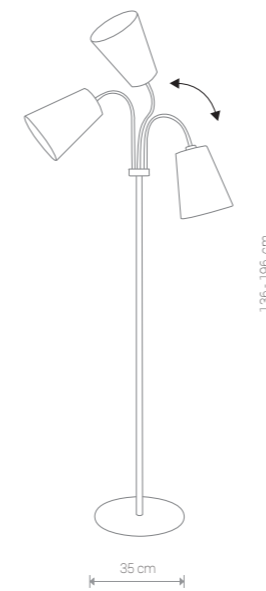

FLEX SHADE 9277 WH

FLEX SHADE

abażur, peszel, stal lakierowana / shade, protective pipe, painted steel /
 абажур, кабель-канал, лакированная сталь

9277 ○ WH 9278 ● BL

5×E27, max 60W

FLEX SHADE

abażur, peszel, stal lakierowana / shade, protective pipe, painted steel /
 абажур, кабель-канал, лакированная сталь

9275 ○ WH 9276 ● BL

7×E27, max 60W

FLEX SHADE 9764 WH

FLEX SHADE

abażur, peszel, stal lakierowana / shade, protective pipe, painted steel /
 абажур, кабель-канал, лакированная сталь

9760 ○ WH 9754 ● BL

3×E27, max 60W

FLEX SHADE

abażur, peszel, stal lakierowana / shade, protective pipe, painted steel /
 абажур, кабель-канал, лакированная сталь

9764 ○ WH 9758 ● BL

1×E27, max 60W

FLEX SHADE 9754 BL