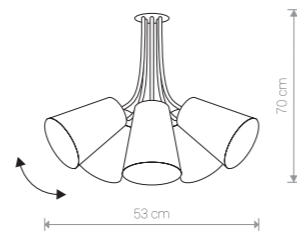

FLEX SHADE 9277 WH

FLEX SHADE

abażur, peszel, stal lakierowana / shade, protective pipe, painted steel /
 абажур, кабель-канал, лакированная сталь

9277 ○ WH 9278 ● BL

5×E27, max 60W

FLEX SHADE

abażur, peszel, stal lakierowana / shade, protective pipe, painted steel /
 абажур, кабель-канал, лакированная сталь

9275 ○ WH 9276 ● BL

7×E27, max 60W

FLEX SHADE 9764 WH

FLEX SHADE

abażur, peszel, stal lakierowana / shade, protective pipe, painted steel /
 абажур, кабель-канал, лакированная сталь

9760 ○ WH 9754 ● BL

3×E27, max 60W

FLEX SHADE

abażur, peszel, stal lakierowana / shade, protective pipe, painted steel /
 абажур, кабель-канал, лакированная сталь

9764 ○ WH 9758 ● BL

1×E27, max 60W

FLEX SHADE 9754 BL