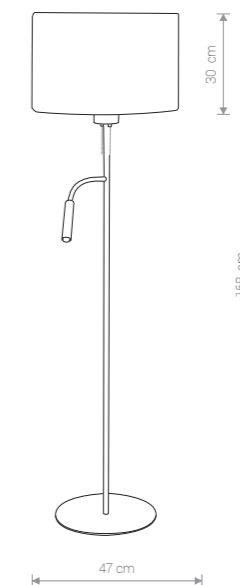

Ⓛ 1×E27, max 60W

EDITH

abażur, stal lakierowana / shade, painted steel /
абажур, лакированная сталь

6331 ● GY

Ⓛ 1×E27, max 60W

HOTEL PLUS

abażur, stal lakierowana, peszel /
shade, painted steel, protective pipe, /
абажур, лакированная сталь

9073 ○ WH 9071 ● GY

Ⓛ 1×E27, max 60W
1×G9, max 20W

HOTEL PLUS

abażur, stal lakierowana, peszel /
shade, painted steel, protective pipe, /
абажур, лакированная сталь

9074 ○ WH 9072 ● GY

Ⓛ 1×E27, max 60W
1×G9, max 20W