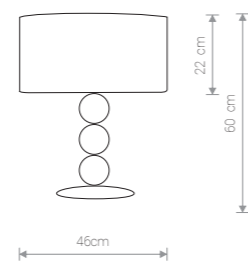

Ⓛ 1×E27, max 60W

EDITH

abażur, stal lakierowana / shade, painted steel /
абажур, лакированная сталь

6331 ● GY

Ⓛ 1×E27, max 60W

HOTEL PLUS

abażur, stal lakierowana, peszel /
shade, painted steel, protective pipe, /
абажур, лакированная сталь

9073 ○ WH 9071 ● GY

Ⓛ 1×E27, max 60W
1×G9, max 20W

HOTEL PLUS

abażur, stal lakierowana, peszel /
shade, painted steel, protective pipe, /
абажур, лакированная сталь

9074 ○ WH 9072 ● GY

Ⓛ 1×E27, max 60W
1×G9, max 20W