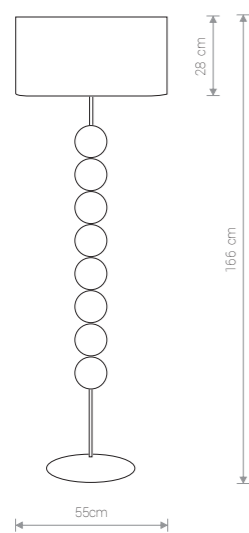

EDITH 6332 GY

EDITH 6331 GY

HOTEL PLUS 9073 WH

HOTEL PLUS 9071 GY

HOTEL PLUS 9072 GY

EDITH

abażur, stal lakierowana / shade, painted steel /
абажур, лакированная сталь

6332 ● GY

Ⓛ 1×E27, max 60W

EDITH

abażur, stal lakierowana / shade, painted steel /
абажур, лакированная сталь

6331 ● GY

Ⓛ 1×E27, max 60W

HOTEL PLUS

abażur, stal lakierowana, peszel /
shade, painted steel, protective pipe, /
абажур, лакированная сталь

9073 ○ WH 9071 ● GY

Ⓛ 1×E27, max 60W
1×G9, max 20W

HOTEL PLUS

abażur, stal lakierowana, peszel /
shade, painted steel, protective pipe, /
абажур, лакированная сталь

9074 ○ WH 9072 ● GY

Ⓛ 1×E27, max 60W
1×G9, max 20W