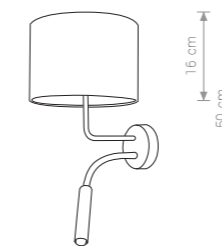

Ⓛ 1×E27, max 60W

EDITH

abażur, stal lakierowana / shade, painted steel /
абажур, лакированная сталь

6331 ● GY

Ⓛ 1×E27, max 60W

HOTEL PLUS

abażur, stal lakierowana, peszel /
shade, painted steel, protective pipe, /
абажур, лакированная сталь

9073 ○ WH 9071 ● GY

Ⓛ 1×E27, max 60W
1×G9, max 20W

HOTEL PLUS

abażur, stal lakierowana, peszel /
shade, painted steel, protective pipe, /
абажур, лакированная сталь

9074 ○ WH 9072 ● GY

Ⓛ 1×E27, max 60W
1×G9, max 20W