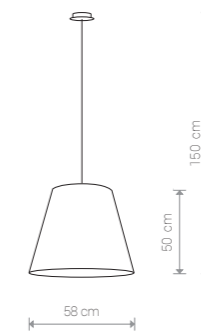

**FLAM**

abażur, stal lakierowana / shade, painted steel /  
 абажур, лакированная сталь

9731 ● GY

Ⓢ 4×E27, max 60W

**MOSS**

abażur, stal lakierowana, HDF / shade, painted steel, HDF /  
 абажур, лакированная сталь, HDF

9736 ● BL

Ⓢ 3×E27, max 60W

**MOSS**

abażur, stal lakierowana, HDF / shade, painted steel, HDF /  
 абажур, лакированная сталь, HDF

9737 ● BL

Ⓢ 3×E27, max 60W