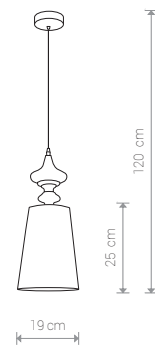

ALASKA 5756 BL

ALASKA 5754 BL

ALASKA

stal lakierowana, abażur / painted steel, shade /
лакированная сталь, абажур

5754 ● BL

1×E27, max 60W

stal chromowana, abażur / electroplated steel, shade /
хромированная сталь, абажур

4465 ● CH

1×E27, max 60W

ALASKA

stal lakierowana, abażur / painted steel, shade /
лакированная сталь, абажур

5756 ● BL

1×E27, max 60W

stal chromowana, abażur / electroplated steel, shade /
хромированная сталь, абажур