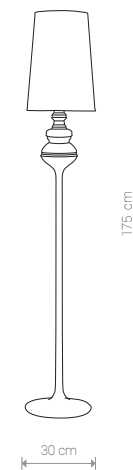

ALASKA 5756 BL

ALASKA 5754 BL

ALASKA

stal lakierowana, abażur / painted steel, shade /
лакированная сталь, абажур

5754 ● BL

1×E27, max 60W

stal chromowana, abażur / electroplated steel, shade /
хромированная сталь, абажур

4465 ● CH

1×E27, max 60W

ALASKA

stal lakierowana, abażur / painted steel, shade /
лакированная сталь, абажур

5756 ● BL

1×E27, max 60W

stal chromowana, abażur / electroplated steel, shade /
хромированная сталь, абажур

3730 ● CH

1×E27, max 60W

ALASKA

stal lakierowana, abażur / painted steel, shade /
лакированная сталь, абажур

5753 ● BL

1×E27, max 60W

stal chromowana, abażur / electroplated steel, shade /
хромированная сталь, абажур

3728 ● CH

1×E27, max 60W

ALASKA

stal lakierowana, abażur / painted steel, shade /
лакированная сталь, абажур

5755 ● BL

1×E27, max 60W

stal chromowana, abażur / electroplated steel, shade /
хромированная сталь, абажур