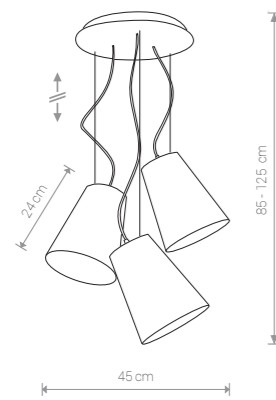

RETTO A 5197

RETTO B 5380

RETTO C 6820

RETTO A

abażur, stal lakierowana / shade, painted steel /
абажур, лакированная сталь

5197

3x E27, max 60W

RETTO B

abażur, stal lakierowana / shade, painted steel /
абажур, лакированная сталь

5380

3x E27, max 60W

RETTO C

abażur, stal lakierowana / shade, painted steel /
абажур, лакированная сталь

6820

3x E27, max 60W