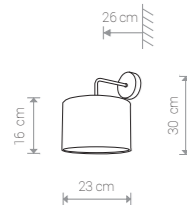

ALICE

abażur, stal lakierowana / shade, painted steel /
абажур, лакированная сталь

9081 ● CE/WH 9080 ○ EC/WH

1×E27, max 60W