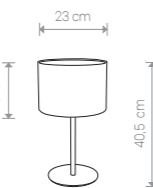

ALICE 3465 CE/WH

ALICE

abażur, stal lakierowana / shade, painted steel /
 абажур, лакированная сталь

3465 ● CE/WH 3458 ○ EC/WH

1×E27, max 100W

ALICE

abażur, stal lakierowana / shade, painted steel /
 абажур, лакированная сталь

3466 ● CE/WH 3460 ○ EC/WH

1×E27, max 100W

ALICE

abażur, stal lakierowana / shade, painted steel /
 абажур, лакированная сталь

9081 ● CE/WH 9080 ○ EC/WH

1×E27, max 60W

ALICE

abażur, stal lakierowana / shade, painted steel /
 абажур, лакированная сталь