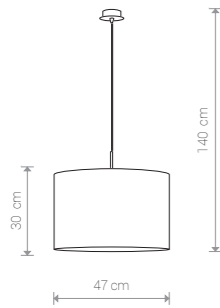

ALICE 3465 CE/WH

ALICE

abażur, stal lakierowana / shade, painted steel /
 абажур, лакированная сталь

3465 ● CE/WH 3458 ○ EC/WH

1×E27, max 100W

ALICE

abażur, stal lakierowana / shade, painted steel /
 абажур, лакированная сталь

3466 ● CE/WH 3460 ○ EC/WH

1×E27, max 100W

ALICE

abażur, stal lakierowana / shade, painted steel /
 абажур, лакированная сталь

9081 ● CE/WH 9080 ○ EC/WH

1×E27, max 60W

ALICE

abażur, stal lakierowana / shade, painted steel /
 абажур, лакированная сталь

9088 ● CE/WH 9086 ○ EC/WH

1×E27, max 60W

ALICE 3466 CE/WH

ALICE 5663 EC/WH

ALICE 3457 EC/WH

ALICE

abażur, stal lakierowana / shade, painted steel /
 абажур, лакированная сталь

3464 ● CE/WH 3457 ○ EC/WH

1×E27, max 100W

ALICE

abażur, stal lakierowana / shade, painted steel /
 абажур, лакированная сталь

5662 ● CE/WH 5663 ○ EC/WH

1×E27, max 60W