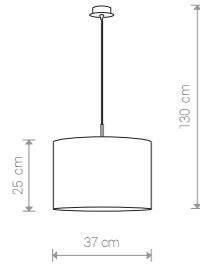

ALICE 3465 CE/WH

ALICE

abażur, stal lakierowana / shade, painted steel /
 абажур, лакированная сталь

3465 ● CE/WH 3458 ○ EC/WH

1×E27, max 100W

ALICE

abażur, stal lakierowana / shade, painted steel /
 абажур, лакированная сталь

3466 ● CE/WH 3460 ○ EC/WH

1×E27, max 100W

ALICE

abażur, stal lakierowana / shade, painted steel /
 абажур, лакированная сталь

9081 ● CE/WH 9080 ○ EC/WH

1×E27, max 60W

ALICE

abażur, stal lakierowana / shade, painted steel /
 абажур, лакированная сталь