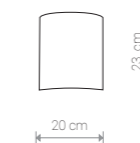

ALICE

abażur, stal lakierowana / shade, painted steel /
абажур, лакированная сталь

5662 ● CE/WH 5663 ○ EC/WH

1×E27, max 60W