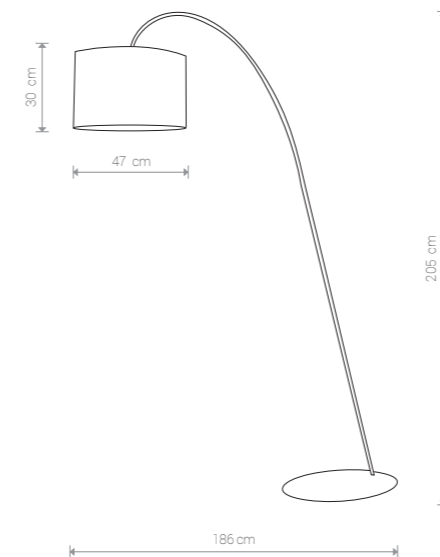

ALICE 3465 CE/WH

ALICE

abażur, stal lakierowana / shade, painted steel /
 абажур, лакированная сталь

3465 ● CE/WH 3458 ○ EC/WH

1×E27, max 100W

ALICE

abażur, stal lakierowana / shade, painted steel /
 абажур, лакированная сталь

3466 ● CE/WH 3460 ○ EC/WH

1×E27, max 100W

ALICE

abażur, stal lakierowana / shade, painted steel /
 абажур, лакированная сталь

9081 ● CE/WH 9080 ○ EC/WH

1×E27, max 60W

ALICE

abażur, stal lakierowana / shade, painted steel /
 абажур, лакированная сталь

9088 ● CE/WH 9086 ○ EC/WH

1×E27, max 60W

ALICE 3466 CE/WH

ALICE 5663 EC/WH

ALICE 3457 EC/WH

ALICE

abażur, stal lakierowana / shade, painted steel /
 абажур, лакированная сталь

3464 ● CE/WH 3457 ○ EC/WH

1×E27, max 100W

ALICE

abażur, stal lakierowana / shade, painted steel /
 абажур, лакированная сталь

5662 ● CE/WH 5663 ○ EC/WH

1×E27, max 60W