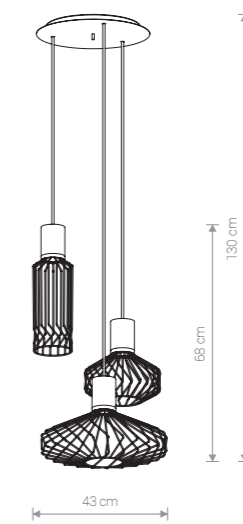

LUKSOR PLUS S 8852 WH

LUKSOR PLUS L 8848 WH

LUKSOR PLUS S

stal lakierowana, abażur / painted steel, shade /
лакированная сталь, абажур

8852 ○ WH

1×E27, max 40W

LUKSOR PLUS L

stal lakierowana, abażur / painted steel, shade /
лакированная сталь, абажур

8848 ○ WH

1×E27, max 40W

PICO 8862 BL/G

PICO

stal lakierowana, stal mosiądzowana /
painted steel, electroplated brass /
лакированная сталь, латунная сталь

8862 ● BL/G

1×GU10, max 35W

PICO 8863 BL/G

PICO

stal lakierowana, stal mosiądzowana /
painted steel, electroplated brass /
лакированная сталь, латунная сталь

8863 ● BL/G

3×GU10, max 35W