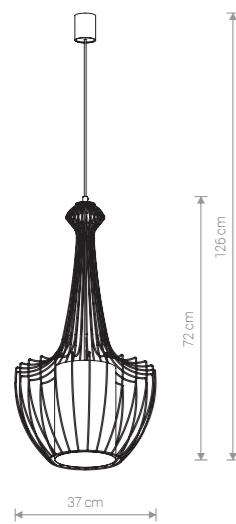

LUKSOR PLUS S 8852 WH

LUKSOR PLUS L 8848 WH

LUKSOR PLUS S

stal lakierowana, abażur / painted steel, shade /
лакированная сталь, абажур

8852 ○ WH

1×E27, max 40W

LUKSOR PLUS L

stal lakierowana, abażur / painted steel, shade /
лакированная сталь, абажур

8848 ○ WH

1×E27, max 40W

PICO 8862 BL/G

PICO

stal lakierowana, stal mosiądzowana /
painted steel, electroplated brass /
лакированная сталь, латунная сталь

8862 ● BL/G

1×GU10, max 35W

PICO 8863 BL/G

PICO

stal lakierowana, stal mosiądzowana /
painted steel, electroplated brass /
лакированная сталь, латунная сталь

8863 ● BL/G

3×GU10, max 35W