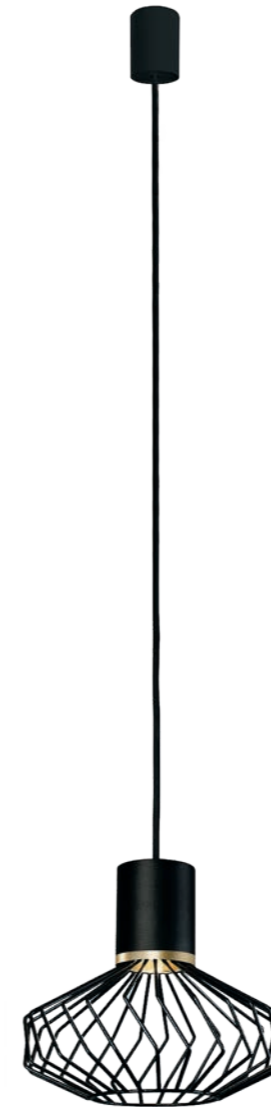

LUKSOR PLUS S 8852 WH

LUKSOR PLUS L 8848 WH

LUKSOR PLUS S

stal lakierowana, abażur / painted steel, shade /
лакированная сталь, абажур

8852 ○ WH

1×E27, max 40W

LUKSOR PLUS L

stal lakierowana, abażur / painted steel, shade /
лакированная сталь, абажур

8848 ○ WH

1×E27, max 40W

PICO 8862 BL/G

PICO

stal lakierowana, stal mosiądzowana /
painted steel, electroplated brass /
лакированная сталь, латунная сталь

8862 ● BL/G

1×GU10, max 35W

PICO 8863 BL/G

PICO

stal lakierowana, stal mosiądzowana /
painted steel, electroplated brass /
лакированная сталь, латунная сталь

8863 ● BL/G

3×GU10, max 35W