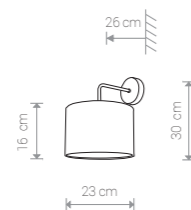

ALICE

abażur, stal lakierowana / shade, painted steel /
абажур, лакированная сталь

9083 ● GY 9078 ○ WH

1×E27, max 60W