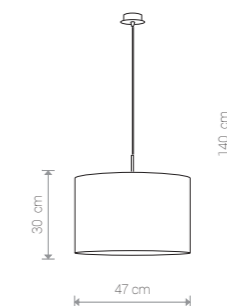

ALICE 6818 GY

ALICE 5383 WH

ALICE 6817 GY

ALICE

abażur, stal lakierowana / shade, painted steel /
абажур, лакированная сталь

6818 ● GY 5386 ○ WH

1×E27, max 100W

ALICE

abażur, stal lakierowana / shade, painted steel /
абажур, лакированная сталь

6815 ● GY 5383 ○ WH

1×E27, max 100W

ALICE

abażur, stal lakierowana / shade, painted steel /
абажур, лакированная сталь

6816 ● GY 5384 ○ WH

1×E27, max 100W

ALICE

abażur, stal lakierowana / shade, painted steel /
абажур, лакированная сталь

6812 ● GY 5723 ○ WH

1×E27, max 60W

ALICE

abażur, stal lakierowana / shade, painted steel /
абажур, лакированная сталь