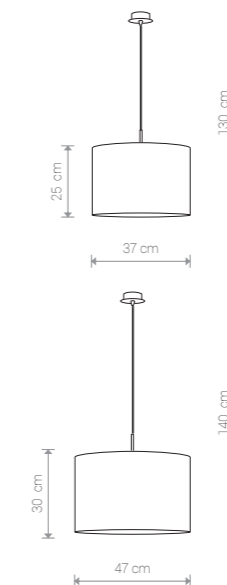

ALICE 6818 GY

ALICE 5383 WH

ALICE 6817 GY

ALICE

abażur, stal lakierowana / shade, painted steel /
абажур, лакированная сталь

6818 ● GY 5386 ○ WH

1×E27, max 100W

ALICE

abażur, stal lakierowana / shade, painted steel /
абажур, лакированная сталь

6815 ● GY 5383 ○ WH

1×E27, max 100W

ALICE

abażur, stal lakierowana / shade, painted steel /
абажур, лакированная сталь

6816 ● GY 5384 ○ WH

1×E27, max 100W

ALICE

abażur, stal lakierowana / shade, painted steel /
абажур, лакированная сталь

6812 ● GY 5723 ○ WH

1×E27, max 60W

ALICE

abażur, stal lakierowana / shade, painted steel /
абажур, лакированная сталь

9090 ● GY 9085 ○ WH

1×E27, max 60W