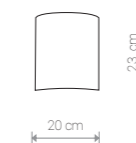

ALICE

abażur, stal lakierowana / shade, painted steel /
абажур, лакированная сталь

6812 ● GY 5723 ○ WH

1×E27, max 60W