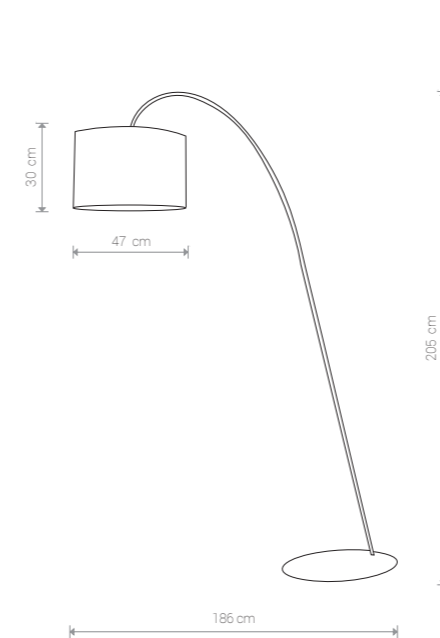

ALICE 6818 GY

ALICE 5383 WH

ALICE 6817 GY

ALICE

abażur, stal lakierowana / shade, painted steel /
абажур, лакированная сталь

6818 ● GY 5386 ○ WH

1×E27, max 100W

ALICE

abażur, stal lakierowana / shade, painted steel /
абажур, лакированная сталь

6815 ● GY 5383 ○ WH

1×E27, max 100W

ALICE

abażur, stal lakierowana / shade, painted steel /
абажур, лакированная сталь

6816 ● GY 5384 ○ WH

1×E27, max 100W

ALICE

abażur, stal lakierowana / shade, painted steel /
абажур, лакированная сталь

6812 ● GY 5723 ○ WH

1×E27, max 60W

ALICE

abażur, stal lakierowana / shade, painted steel /
абажур, лакированная сталь

9090 ● GY 9085 ○ WH

1×E27, max 60W