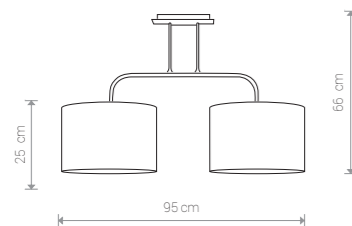

1×E27, max 100W

ALICE

abażur, stal lakierowana / shade, painted steel /
абажур, лакированная сталь

6812 ● GY 5723 ○ WH

1×E27, max 60W

ALICE

abażur, stal lakierowana / shade, painted steel /
абажур, лакированная сталь

6817 ● GY

2×E27, max 100W

ALICE

abażur, stal lakierowana / shade, painted steel /
абажур, лакированная сталь

9083 ● GY 9078 ○ WH

1×E27, max 60W

ALICE

abażur, stal lakierowana / shade, painted steel /
абажур, лакированная сталь