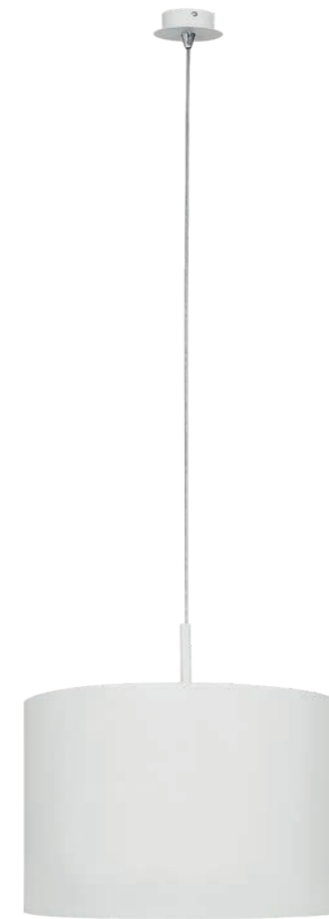

ALICE 6818 GY

ALICE 5383 WH

ALICE 6817 GY

ALICE

abażur, stal lakierowana / shade, painted steel /
абажур, лакированная сталь

6818 ● GY 5386 ○ WH

1×E27, max 100W

ALICE

abażur, stal lakierowana / shade, painted steel /
абажур, лакированная сталь

6815 ● GY 5383 ○ WH

1×E27, max 100W

ALICE

abażur, stal lakierowana / shade, painted steel /
абажур, лакированная сталь

6816 ● GY 5384 ○ WH

1×E27, max 100W

ALICE

abażur, stal lakierowana / shade, painted steel /
абажур, лакированная сталь

6812 ● GY 5723 ○ WH

1×E27, max 60W

ALICE

abażur, stal lakierowana / shade, painted steel /
абажур, лакированная сталь

6817 ● GY

2×E27, max 100W

ALICE

abażur, stal lakierowana / shade, painted steel /
абажур, лакированная сталь

9083 ● GY 9078 ○ WH

1×E27, max 60W

ALICE

abażur, stal lakierowana / shade, painted steel /
абажур, лакированная сталь