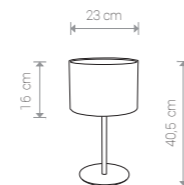

6817 ● GY

2×E27, max 100W

ALICE

abażur, stal lakierowana / shade, painted steel /
абажур, лакированная сталь

9083 ● GY 9078 ○ WH

1×E27, max 60W

ALICE

abażur, stal lakierowana / shade, painted steel /
абажур, лакированная сталь