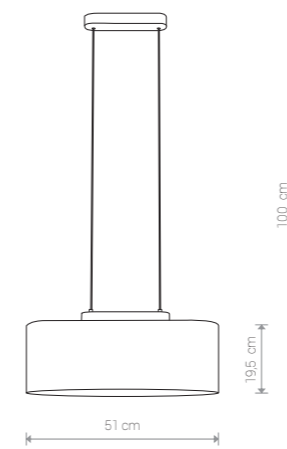

VIVIANE 6773 GY

VIVIANE 6772 WH

VIVIANE

abażur, stal chromowana, szkło / shade, electroplated steel, glass /
 абажур, хромированная сталь, стекло

6772 ○ WH 6773 ● GY 6774 ● BL

Ⓧ 3×E27, max 60W

VIVIANE 6390 BL

VIVIANE

abażur, stal chromowana, szkło / shade, electroplated steel, glass /
 абажур, хромированная сталь, стекло

6391 ○ WH 6532 ● GY 6390 ● BL

Ⓧ 3×E27, max 60W

BOAT 6310 GY

BOAT 6623 WH

BOAT 6308 BL

BOAT

drewno, abażur / wood, shade /
 дерево, абажур

6623 ○ WH 6310 ● GY

Ⓧ 2×E27, max 60W

BOAT

drewno, abażur / wood, shade /
 дерево, абажур

6624 ○ WH 6311 ● GY 6308 ● BL

Ⓧ 4×E27, max 60W