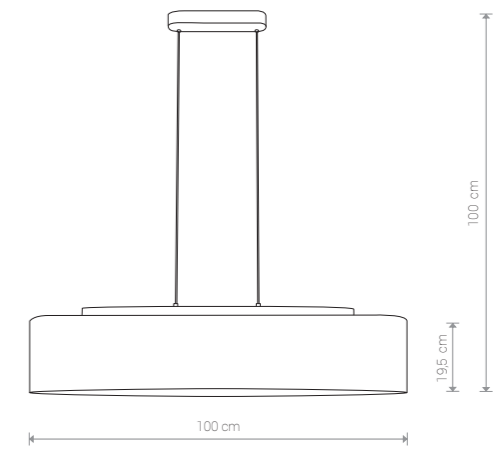

VIVIANE 6773 GY

VIVIANE 6772 WH

VIVIANE

abażur, stal chromowana, szkło / shade, electroplated steel, glass /
 абажур, хромированная сталь, стекло

6772 ○ WH 6773 ● GY 6774 ● BL

Ⓧ 3×E27, max 60W

VIVIANE 6390 BL

VIVIANE

abażur, stal chromowana, szkło / shade, electroplated steel, glass /
 абажур, хромированная сталь, стекло

6391 ○ WH 6532 ● GY 6390 ● BL

Ⓧ 3×E27, max 60W

BOAT 6310 GY

BOAT 6623 WH

BOAT 6308 BL

BOAT

drewno, abażur / wood, shade /
 дерево, абажур

6623 ○ WH 6310 ● GY

Ⓧ 2×E27, max 60W

BOAT

drewno, abażur / wood, shade /
 дерево, абажур

6624 ○ WH 6311 ● GY 6308 ● BL

Ⓧ 4×E27, max 60W