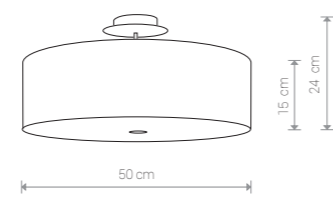

VIVIANE 6773 GY

VIVIANE 6772 WH

VIVIANE

abażur, stal chromowana, szkło / shade, electroplated steel, glass /
 абажур, хромированная сталь, стекло

6772 ○ WH 6773 ● GY 6774 ● BL

Ⓧ 3×E27, max 60W

VIVIANE 6390 BL