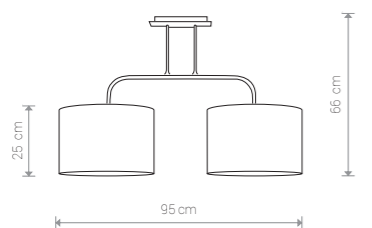

1×E27, max 100W

ALICE

abażur, stal lakierowana / shade, painted steel /
абажур, лакированная сталь

4962 ● BL/G

2×E27, max 100W

ALICE

abażur, stal lakierowana / shade, painted steel /
абажур, лакированная сталь