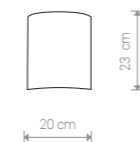

1×E27, max 100W

ALICE

abażur, stal lakierowana / shade, painted steel /
абажур, лакированная сталь

4962 ● BL/G

2×E27, max 100W

ALICE

abażur, stal lakierowana / shade, painted steel /
абажур, лакированная сталь