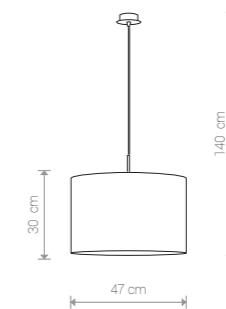

ALICE 9084 BL/G

ALICE 9091 BL/G

ALICE 3473 BR/WH

ALICE

abażur, stal lakierowana / shade, painted steel /
абажур, лакированная сталь

9084 ● BL/G 9082 ● BR/WH

1×E27, max 60W

ALICE

1×E27, max 100W

ALICE

abażur, stal lakierowana / shade, painted steel /
абажур, лакированная сталь

4962 ● BL/G

2×E27, max 100W

ALICE

abażur, stal lakierowana / shade, painted steel /
абажур, лакированная сталь

5724 ● BL/G 5660 ● BR/WH

1×E27, max 60W

ALICE

abażur, stal lakierowana / shade, painted steel /
абажур, лакированная сталь

4961 ● BL/G 3473 ● BR/WH

1×E27, max 100W