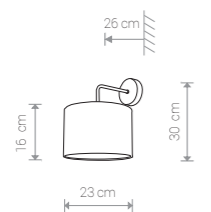

ALICE 9084 BL/G

ALICE 9091 BL/G

ALICE 3473 BR/WH

ALICE

abażur, stal lakierowana / shade, painted steel /
абажур, лакированная сталь

9084 ● BL/G 9082 ● BR/WH

1×E27, max 60W

ALICE