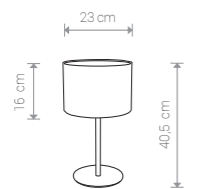

ALICE 9084 BL/G

ALICE 9091 BL/G

ALICE 3473 BR/WH

ALICE

abażur, stal lakierowana / shade, painted steel /
абажур, лакированная сталь

9084 ● BL/G 9082 ● BR/WH

1×E27, max 60W

ALICE