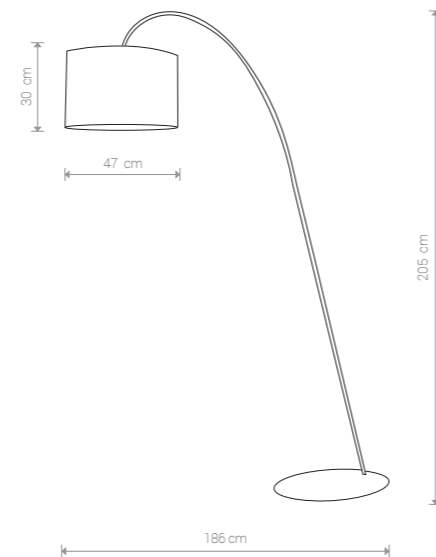

ALICE 9084 BL/G

ALICE 9091 BL/G

ALICE 3473 BR/WH

ALICE

abażur, stal lakierowana / shade, painted steel /
абажур, лакированная сталь

9084 ● BL/G 9082 ● BR/WH

1×E27, max 60W

ALICE

abażur, stal lakierowana / shade, painted steel /
абажур, лакированная сталь

9091 ● BL/G 9087 ● BR/WH

1×E27, max 60W

ALICE

abażur, stal lakierowana / shade, painted steel /
абажур, лакированная сталь

4963 ● BL/G 3471 ● BR/WH

1×E27, max 100W

ALICE

abażur, stal lakierowana / shade, painted steel /
абажур, лакированная сталь

4962 ● BL/G

2×E27, max 100W

ALICE

abażur, stal lakierowana / shade, painted steel /
абажур, лакированная сталь

5724 ● BL/G 5660 ● BR/WH

1×E27, max 60W

ALICE

abażur, stal lakierowana / shade, painted steel /
абажур, лакированная сталь

4961 ● BL/G 3473 ● BR/WH

1×E27, max 100W