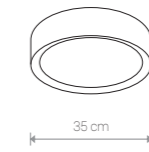

ALEHANDRO 55 5353 BL

ALEHANDRO 55 5344 WH

ALEHANDRO 55

abażur, stal chromowana, szkło / shade, electroplated steel, glass /
абажур, хромированная сталь, стекло

5345 ○ WH 5353 ● BL

Ⓧ 3×E27, max 60W

ALEHANDRO 55

abażur, stal chromowana, szkło / shade, electroplated steel, glass /
абажур, хромированная сталь, стекло

5344 ○ WH 5352 ● BL

Ⓧ 3×E27, max 60W

ALEHANDRO 35

abażur, szkło / shade, glass /

абажур, стекло

5270 ○ WH 5347 ● BL

Ⓧ 2×E27, max 60W

ALEHANDRO 45

abażur, szkło / shade, glass /

абажур, стекло

5271 ○ WH 5348 ● BL

Ⓧ 3×E27, max 60W

ALEHANDRO 70

abażur, szkło / shade, glass /

ALEHANDRO LED 100

abażur, szkło / shade, glass /

абажур, стекло

5286 ○ WH 5287 ● BL

Ⓧ 9×E27, max 60W
200×0,08W LED white **included**