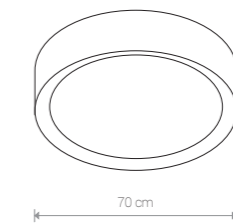

ALEHANDRO 55 5353 BL

ALEHANDRO 55 5344 WH

ALEHANDRO 55

abażur, stal chromowana, szkło / shade, electroplated steel, glass /
абажур, хромированная сталь, стекло

5345 ○ WH 5353 ● BL

Ⓧ 3×E27, max 60W

ALEHANDRO 55

Ⓧ 2×E27, max 60W

ALEHANDRO 45

abażur, szkło / shade, glass /

абажур, стекло

5271 ○ WH 5348 ● BL

Ⓧ 3×E27, max 60W

ALEHANDRO 70

abażur, szkło / shade, glass /

абажур, стекло

5288 ○ WH 5350 ● BL

Ⓧ 7×E27, max 60W

ALEHANDRO 100

abażur, szkło / shade, glass /

абажур, стекло

5343 ○ WH 5351 ● BL

Ⓧ 9×E27, max 60W