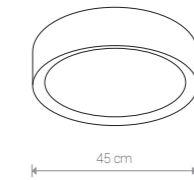

ALEHANDRO 55 5353 BL

ALEHANDRO 55 5344 WH

ALEHANDRO 55

abażur, stal chromowana, szkło / shade, electroplated steel, glass /
абажур, хромированная сталь, стекло

5345 ○ WH 5353 ● BL

Ⓧ 3×E27, max 60W

ALEHANDRO 55

abażur, stal chromowana, szkło / shade, electroplated steel, glass /
абажур, хромированная сталь, стекло

5344 ○ WH 5352 ● BL

Ⓧ 3×E27, max 60W

ALEHANDRO 35

abażur, szkło / shade, glass /

абажур, стекло

5270 ○ WH 5347 ● BL

Ⓧ 2×E27, max 60W

ALEHANDRO 45

abażur, szkło / shade, glass /

абажур, стекло

5271 ○ WH 5348 ● BL

Ⓧ 3×E27, max 60W

ALEHANDRO 70

abażur, szkło / shade, glass /

ALEHANDRO LED 100

abażur, szkło / shade, glass /

абажур, стекло

5286 ○ WH 5287 ● BL

Ⓧ 9×E27, max 60W
200×0,08W LED white **included**