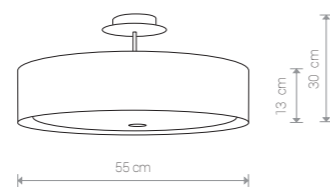

ALEHANDRO 55 5353 BL

ALEHANDRO 55 5344 WH

ALEHANDRO 55

abażur, stal chromowana, szkło / shade, electroplated steel, glass /
абажур, хромированная сталь, стекло

5345 ○ WH 5353 ● BL

Ⓧ 3×E27, max 60W

ALEHANDRO 55

abażur, stal chromowana, szkło / shade, electroplated steel, glass /
абажур, хромированная сталь, стекло

5344 ○ WH 5352 ● BL

Ⓧ 3×E27, max 60W

ALEHANDRO 35

abażur, szkło / shade, glass /

абажур, стекло

5270 ○ WH 5347 ● BL

Ⓧ 2×E27, max 60W

ALEHANDRO 45

abażur, szkło / shade, glass /

абажур, стекло

5271 ○ WH 5348 ● BL

Ⓧ 3×E27, max 60W

ALEHANDRO 70

abażur, szkło / shade, glass /

ALEHANDRO LED 100

abażur, szkło / shade, glass /

абажур, стекло

5286 ○ WH 5287 ● BL

Ⓧ 9×E27, max 60W
200×0,08W LED white **included**