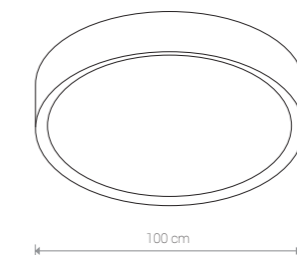

ALEHANDRO 55 5353 BL

ALEHANDRO 55 5344 WH

ALEHANDRO 55

abażur, stal chromowana, szkło / shade, electroplated steel, glass /
абажур, хромированная сталь, стекло

5345 ○ WH 5353 ● BL

Ⓧ 3×E27, max 60W

ALEHANDRO 55

Ⓧ 2×E27, max 60W

ALEHANDRO 45

abażur, szkło / shade, glass /

абажур, стекло

5271 ○ WH 5348 ● BL

Ⓧ 3×E27, max 60W

ALEHANDRO 70

abażur, szkło / shade, glass /

абажур, стекло

5288 ○ WH 5350 ● BL

Ⓧ 7×E27, max 60W

ALEHANDRO 100

abażur, szkło / shade, glass /

абажур, стекло

5343 ○ WH 5351 ● BL

Ⓧ 9×E27, max 60W

ALEHANDRO LED 100

abażur, szkło / shade, glass /

абажур, стекло

5286 ○ WH 5287 ● BL

Ⓧ 9×E27, max 60W
200×0,08W LED white **included**