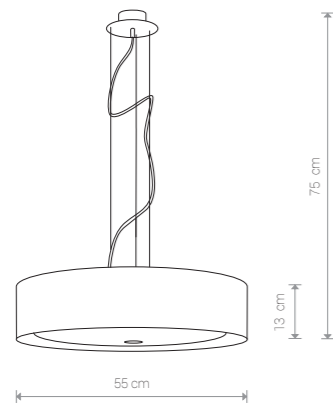

ALEHANDRO 55 5353 BL

ALEHANDRO 55 5344 WH

ALEHANDRO 55

abażur, stal chromowana, szkło / shade, electroplated steel, glass /
абажур, хромированная сталь, стекло

5345 ○ WH 5353 ● BL

Ⓧ 3×E27, max 60W

ALEHANDRO 55

abażur, stal chromowana, szkło / shade, electroplated steel, glass /
абажур, хромированная сталь, стекло

5344 ○ WH 5352 ● BL

Ⓧ 3×E27, max 60W

ALEHANDRO 35

abażur, szkło / shade, glass /

абажур, стекло

5270 ○ WH 5347 ● BL

Ⓧ 2×E27, max 60W

ALEHANDRO 45

abażur, szkło / shade, glass /

абажур, стекло

5271 ○ WH 5348 ● BL

Ⓧ 3×E27, max 60W

ALEHANDRO 70

abażur, szkło / shade, glass /

ALEHANDRO LED 100

abażur, szkło / shade, glass /

абажур, стекло

5286 ○ WH 5287 ● BL

Ⓧ 9×E27, max 60W
200×0,08W LED white **included**