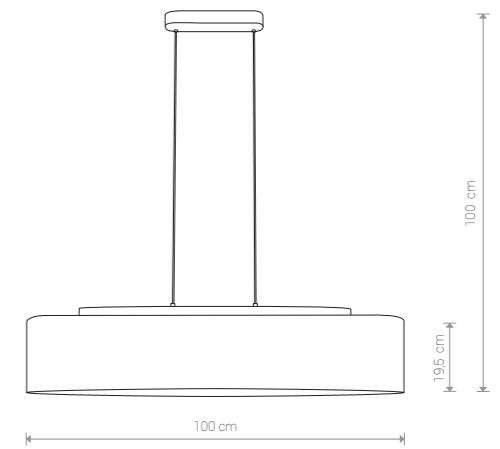

VIVIANE 6773 GY

VIVIANE 6772 WH

VIVIANE

abażur, stal chromowana, szkło / shade, electroplated steel, glass /
 абажур, хромированная сталь, стекло

6772 ○ WH 6773 ● GY 6774 ● BL

Ⓧ 3×E27, max 60W

VIVIANE 6390 BL

VIVIANE

abażur, stal chromowana, szkło / shade, electroplated steel, glass /
 абажур, хромированная сталь, стекло

6391 ○ WH 6532 ● GY 6390 ● BL

Ⓧ 3×E27, max 60W

BOAT 6310 GY

BOAT 6623 WH

BOAT 6308 BL

BOAT

drewno, abażur / wood, shade /
 дерево, абажур

6623 ○ WH 6310 ● GY

Ⓧ 2×E27, max 60W

BOAT

drewno, abażur / wood, shade /
 дерево, абажур

6624 ○ WH 6311 ● GY 6308 ● BL

Ⓧ 4×E27, max 60W