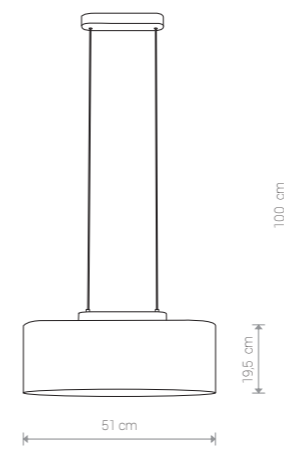

VIVIANE 6773 GY

VIVIANE 6772 WH

VIVIANE

abażur, stal chromowana, szkło / shade, electroplated steel, glass /
 абажур, хромированная сталь, стекло

6772 ○ WH 6773 ● GY 6774 ● BL

Ⓧ 3×E27, max 60W

VIVIANE 6390 BL

VIVIANE

abażur, stal chromowana, szkło / shade, electroplated steel, glass /
 абажур, хромированная сталь, стекло

6391 ○ WH 6532 ● GY 6390 ● BL

Ⓧ 3×E27, max 60W

BOAT 6310 GY

BOAT 6623 WH

BOAT 6308 BL

BOAT

drewno, abażur / wood, shade /
 дерево, абажур

6623 ○ WH 6310 ● GY

Ⓧ 2×E27, max 60W

BOAT

drewno, abażur / wood, shade /
 дерево, абажур

6624 ○ WH 6311 ● GY 6308 ● BL

Ⓧ 4×E27, max 60W