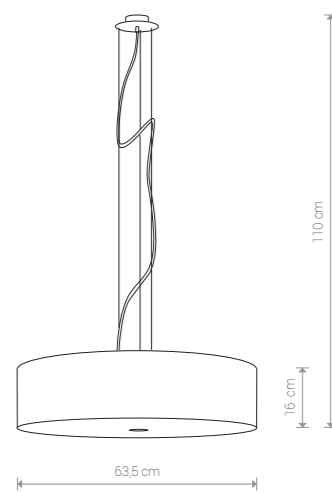

VIVIANE 6773 GY

VIVIANE 6772 WH

VIVIANE

abażur, stal chromowana, szkło / shade, electroplated steel, glass /
 абажур, хромированная сталь, стекло

6772 ○ WH 6773 ● GY 6774 ● BL

Ⓧ 3×E27, max 60W

VIVIANE 6390 BL

VIVIANE

abażur, stal chromowana, szkło / shade, electroplated steel, glass /
 абажур, хромированная сталь, стекло

6391 ○ WH 6532 ● GY 6390 ● BL

Ⓧ 3×E27, max 60W

BOAT 6310 GY

BOAT 6623 WH

BOAT 6308 BL

BOAT

drewno, abażur / wood, shade /
 дерево, абажур

6623 ○ WH 6310 ● GY

Ⓧ 2×E27, max 60W

BOAT

drewno, abażur / wood, shade /
 дерево, абажур

6624 ○ WH 6311 ● GY 6308 ● BL

Ⓧ 4×E27, max 60W