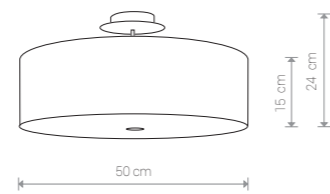

VIVIANE 6773 GY

VIVIANE 6772 WH

VIVIANE

abażur, stal chromowana, szkło / shade, electroplated steel, glass /
 абажур, хромированная сталь, стекло

6772 ○ WH 6773 ● GY 6774 ● BL

Ⓧ 3×E27, max 60W

VIVIANE 6390 BL