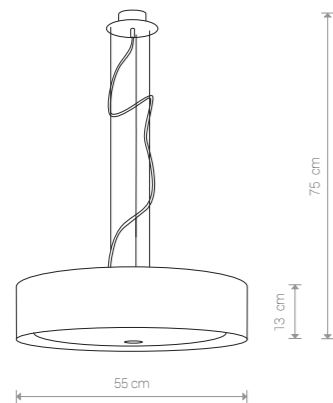

### ALEHANDRO 55

abażur, stal chromowana, szkło / shade, electroplated steel, glass /  
абажур, хромированная сталь, стекло

5345 ○ WH 5353 ● BL

Ⓧ 3×E27, max 60W

### ALEHANDRO 55

abażur, stal chromowana, szkło / shade, electroplated steel, glass /  
абажур, хромированная сталь, стекло

5344 ○ WH 5352 ● BL

Ⓧ 3×E27, max 60W

### ALEHANDRO 35

abażur, szkło / shade, glass /

абажур, стекло

5270 ○ WH 5347 ● BL

Ⓧ 2×E27, max 60W

### ALEHANDRO 70

abażur, szkło / shade, glass /

абажур, стекло

5288 ○ WH 5350 ● BL

Ⓧ 7×E27, max 60W