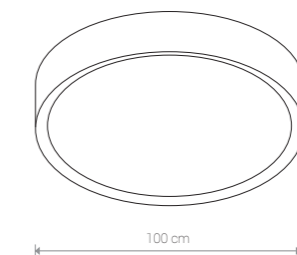

### ALEHANDRO 35

abażur, szkło / shade, glass /

абажур, стекло

5270 ○ WH 5347 ● BL

Ⓧ 2×E27, max 60W

### ALEHANDRO 45

abażur, szkło / shade, glass /

абажур, стекло

5271 ○ WH 5348 ● BL

Ⓧ 3×E27, max 60W

### ALEHANDRO 70

abażur, szkło / shade, glass /

абажур, стекло

5288 ○ WH 5350 ● BL

Ⓧ 7×E27, max 60W