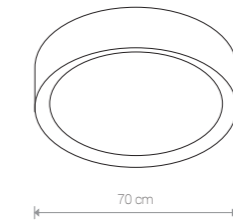

ALEHANDRO 70

abażur, szkło / shade, glass /

абажур, стекло

5288 ○ WH 5350 ● BL

Ⓧ 7×E27, max 60W