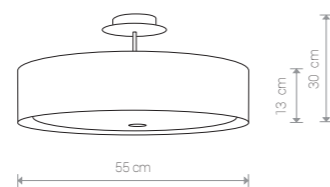

### ALEHANDRO 55

abażur, stal chromowana, szkło / shade, electroplated steel, glass /  
абажур, хромированная сталь, стекло

5345 ○ WH 5353 ● BL

Ⓧ 3×E27, max 60W