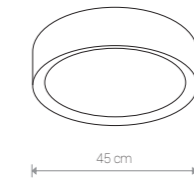

### ALEHANDRO 55

abażur, stal chromowana, szkło / shade, electroplated steel, glass /  
абажур, хромированная сталь, стекло

5344 ○ WH 5352 ● BL

Ⓧ 3×E27, max 60W

### ALEHANDRO 35

abażur, szkło / shade, glass /

абажур, стекло

5270 ○ WH 5347 ● BL

Ⓧ 2×E27, max 60W