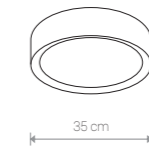

ALEHANDRO 35

abażur, szkło / shade, glass /

абажур, стекло

5270 ○ WH 5347 ● BL

Ⓧ 2×E27, max 60W