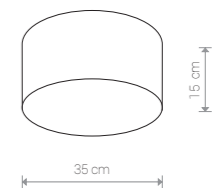

CAMERON

abażur, papier PVC / shade, paper PCV /
абажур, бумага PCV

9686 ● TA 9687 ● GY

ⓧ 2×E27, LED / ⓧ max 25W