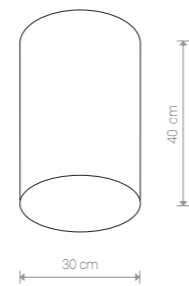

CAMERON 9605 WH

CAMERON

abażur, papier PVC / shade, paper PCV /
абажур, бумага PCV

9605 ○ WH

ⓧ 2×E27, LED / ⓧ max 25W

CAMERON 9685 WH

CAMERON

abażur, papier PVC / shade, paper PCV /
абажур, бумага PCV

9685 ○ WH

ⓧ 1×E27, LED / ⓧ max 25W

CAMERON 9681 TA

CAMERON

abażur, papier PVC / shade, paper PCV /
абажур, бумага PCV

9681 ● TA 9682 ● GY

ⓧ 4×E27, LED / ⓧ max 25W

CAMERON 9683 GY