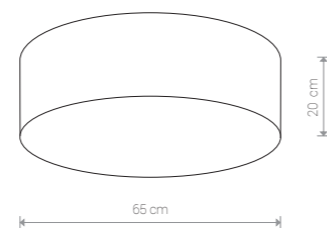

9685 ○ WH

ⓧ 1×E27, LED / ⓧ max 25W

CAMERON 9681 TA

CAMERON

abażur, papier PVC / shade, paper PCV /
абажур, бумага PCV

9681 ● TA 9682 ● GY

ⓧ 4×E27, LED / ⓧ max 25W

CAMERON 9683 GY

CAMERON

abażur, papier PVC / shade, paper PCV /
абажур, бумага PCV

9688 ● TA 9683 ● GY

ⓧ 3×E27, LED / ⓧ max 25W

CAMERON

abażur, papier PVC / shade, paper PCV /
абажур, бумага PCV

9684 ○ WH

ⓧ 3×E27, LED / ⓧ max 25W