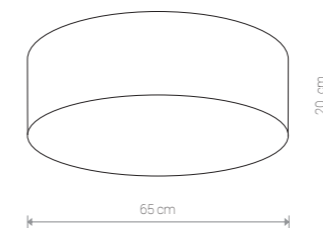

CAMERON 9605 WH

CAMERON

abażur, papier PVC / shade, paper PCV /
абажур, бумага PCV

9605 ○ WH

ⓧ 2×E27, LED / ⓧ max 25W

CAMERON 9685 WH

CAMERON

abażur, papier PVC / shade, paper PCV /
абажур, бумага PCV

9685 ○ WH

ⓧ 1×E27, LED / ⓧ max 25W

CAMERON 9681 TA

CAMERON

abażur, papier PVC / shade, paper PCV /
абажур, бумага PCV

9681 ● TA 9682 ● GY

ⓧ 4×E27, LED / ⓧ max 25W

CAMERON 9683 GY