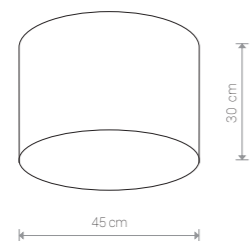

CAMERON

abażur, papier PVC / shade, paper PCV /
абажур, бумага PCV

9684 ○ WH

ⓧ 3×E27, LED / ⓧ max 25W