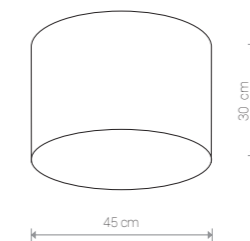

CAMERON 9605 WH

CAMERON

abażur, papier PVC / shade, paper PCV /
абажур, бумага PCV

9605 ○ WH

ⓧ 2×E27, LED / ⓧ max 25W

CAMERON 9685 WH

CAMERON

abażur, papier PVC / shade, paper PCV /
абажур, бумага PCV

9685 ○ WH

ⓧ 1×E27, LED / ⓧ max 25W

CAMERON 9681 TA

CAMERON

abażur, papier PVC / shade, paper PCV /
абажур, бумага PCV

9681 ● TA 9682 ● GY

ⓧ 4×E27, LED / ⓧ max 25W

CAMERON 9683 GY