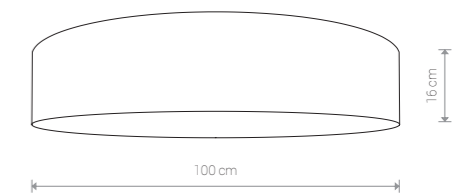

CROCO 8948 GR

CROCO 8956 GR

CROCO 8961 GR

CROCO

abazur, papier PVC, stal lakierowana /
shade, paper PCV, painted steel /
абажур, бумага PCV, лакированная сталь

8948 ● GR

Ⓢ 3×E27, LED / ⚡ max 25W

CROCO

abazur, papier PVC, stal lakierowana /
shade, paper PCV, painted steel /
абажур, бумага PCV, лакированная сталь

8956 ● GR

Ⓢ 4×E27, LED / ⚡ max 25W

CROCO

abazur, papier PVC, stal lakierowana /
shade, paper PCV, painted steel /
абажур, бумага PCV, лакированная сталь

8961 ● GR

Ⓢ 9×E27, LED / ⚡ max 25W