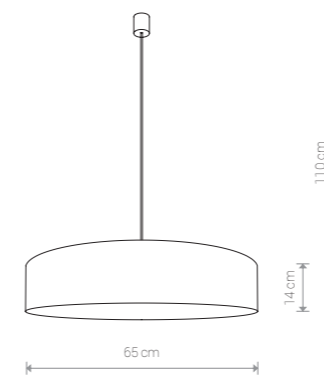

CROCO 8948 GR

CROCO 8956 GR

CROCO 8961 GR

CROCO

abazur, papier PVC, stal lakierowana /
shade, paper PCV, painted steel /
абажур, бумага PCV, лакированная сталь

8948 ● GR

Ⓢ 3×E27, LED / ⚡ max 25W

CROCO

abazur, papier PVC, stal lakierowana /
shade, paper PCV, painted steel /
абажур, бумага PCV, лакированная сталь

8956 ● GR

Ⓢ 4×E27, LED / ⚡ max 25W

CROCO

abazur, papier PVC, stal lakierowana /
shade, paper PCV, painted steel /
абажур, бумага PCV, лакированная сталь

8961 ● GR

Ⓢ 9×E27, LED / ⚡ max 25W