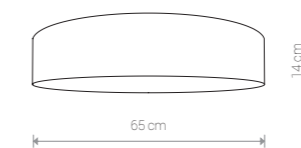

CROCO 8948 GR

CROCO 8956 GR

CROCO 8961 GR

CROCO

abazur, papier PVC, stal lakierowana /
shade, paper PCV, painted steel /
абажур, бумага PCV, лакированная сталь

8948 ● GR

Ⓢ 3×E27, LED / ⚡ max 25W

CROCO

abazur, papier PVC, stal lakierowana /
shade, paper PCV, painted steel /
абажур, бумага PCV, лакированная сталь

8956 ● GR

Ⓢ 4×E27, LED / ⚡ max 25W

CROCO

abazur, papier PVC, stal lakierowana /
shade, paper PCV, painted steel /
абажур, бумага PCV, лакированная сталь

8961 ● GR

Ⓢ 9×E27, LED / ⚡ max 25W