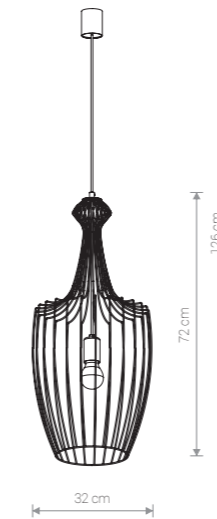

LUKSOR L 8850 G

LUKSOR S 8853 G

LUKSOR L

stal lakierowana / painted steel /
лакированная сталь

8847 ● BL

Ⓢ 1×E27, max 60W

stal mosiądzowana / electroplated brass /
латунная сталь

8850 ● G

Ⓢ 1×E27, max 60W

LUKSOR L 8847 BL

LUKSOR S

stal lakierowana / painted steel /
лакированная сталь

8851 ● BL

Ⓢ 1×E27, max 60W

stal mosiądzowana / electroplated brass /
латунная сталь

8853 ● G

Ⓢ 1×E27, max 60W

LUKSOR S 8851 BL