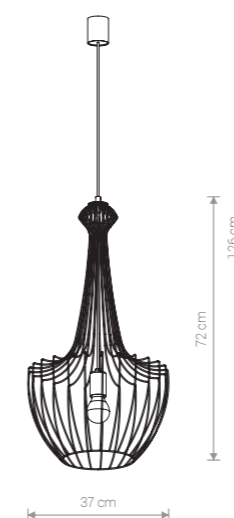

LUKSOR L 8850 G

LUKSOR S 8853 G

LUKSOR L

stal lakierowana / painted steel /
лакированная сталь

8847 ● BL

Ⓢ 1×E27, max 60W

stal mosiądzowana / electroplated brass /
латунная сталь

8850 ● G

Ⓢ 1×E27, max 60W

LUKSOR L 8847 BL

LUKSOR S

stal lakierowana / painted steel /
лакированная сталь

8851 ● BL

Ⓢ 1×E27, max 60W

stal mosiądzowana / electroplated brass /
латунная сталь

8853 ● G

Ⓢ 1×E27, max 60W

LUKSOR S 8851 BL