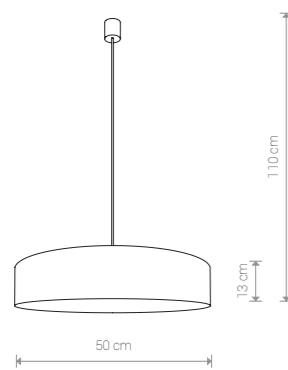

TURDA 8952 WH/SI

TURDA 8958 WH/SI

TURDA 8946 GY/SI

TURDA 8947 GY/SI

TURDA

abażur, papier PVC, stal lakierowana /
shade, paper PCV, painted steel /
абажур, бумага PCV, лакированная сталь

8945 ● WH/SI

3×E27, LED / max 25W

TURDA

abażur, papier PVC, stal lakierowana /
shade, paper PCV, painted steel /
абажур, бумага PCV, лакированная сталь

8952 ● WH/SI

3×E27, LED / max 25W

TURDA

abażur, papier PVC, stal lakierowana /
shade, paper PCV, painted steel /
абажур, бумага PCV, лакированная сталь

8958 ● WH/SI

7×E27, LED / max 25W

TURDA

abażur, papier PVC, stal lakierowana /
shade, paper PCV, painted steel /
абажур, бумага PCV, лакированная сталь

8946 ● GY/SI

3×E27, LED / max 25W

TURDA

abażur, papier PVC, stal lakierowana /
shade, paper PCV, painted steel /
абажур, бумага PCV, лакированная сталь

8960 ● GY/SI

7×E27, LED / max 25W