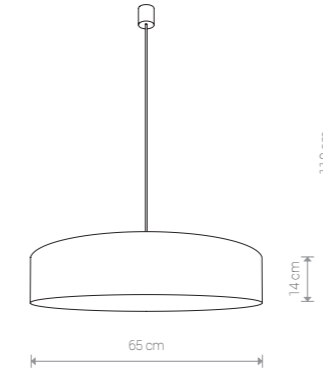

8958 ● WH/SI

7×E27, LED / max 25W

TURDA

abażur, papier PVC, stal lakierowana /
shade, paper PCV, painted steel /
абажур, бумага PCV, лакированная сталь

8946 ● GY/SI

3×E27, LED / max 25W

TURDA

abażur, papier PVC, stal lakierowana /
shade, paper PCV, painted steel /
абажур, бумага PCV, лакированная сталь