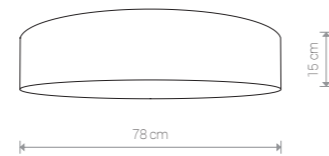

TURDA 8952 WH/SI

TURDA 8958 WH/SI

TURDA 8946 GY/SI

TURDA 8947 GY/SI

TURDA

abażur, papier PVC, stal lakierowana /
shade, paper PCV, painted steel /
абажур, бумага PCV, лакированная сталь

8945 ● WH/SI

3×E27, LED / max 25W

TURDA

abażur, papier PVC, stal lakierowana /
shade, paper PCV, painted steel /
абажур, бумага PCV, лакированная сталь

8952 ● WH/SI

3×E27, LED / max 25W

TURDA

abażur, papier PVC, stal lakierowana /
shade, paper PCV, painted steel /
абажур, бумага PCV, лакированная сталь

8958 ● WH/SI

7×E27, LED / max 25W

TURDA

abażur, papier PVC, stal lakierowana /
shade, paper PCV, painted steel /
абажур, бумага PCV, лакированная сталь

8946 ● GY/SI

3×E27, LED / max 25W

TURDA

abażur, papier PVC, stal lakierowana /
shade, paper PCV, painted steel /
абажур, бумага PCV, лакированная сталь