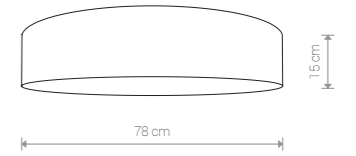

8947 ● GY/SI

3×E27, LED / max 25W

TURDA

abażur, papier PVC, stal lakierowana /
shade, paper PCV, painted steel /
абажур, бумага PCV, лакированная сталь

8953 ● GY/SI

3×E27, LED / max 25W

TURDA

abażur, papier PVC, stal lakierowana /
shade, paper PCV, painted steel /
абажур, бумага PCV, лакированная сталь