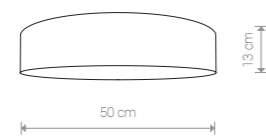

TURDA 8952 WH/SI

TURDA 8958 WH/SI

TURDA 8946 GY/SI

TURDA 8947 GY/SI

TURDA

abażur, papier PVC, stal lakierowana /
shade, paper PCV, painted steel /
абажур, бумага PCV, лакированная сталь

8945 ● WH/SI

3×E27, LED / max 25W

TURDA

abażur, papier PVC, stal lakierowana /
shade, paper PCV, painted steel /
абажур, бумага PCV, лакированная сталь

8952 ● WH/SI

3×E27, LED / max 25W

TURDA

abażur, papier PVC, stal lakierowana /
shade, paper PCV, painted steel /
абажур, бумага PCV, лакированная сталь

8958 ● WH/SI

7×E27, LED / max 25W

TURDA

abażur, papier PVC, stal lakierowana /
shade, paper PCV, painted steel /
абажур, бумага PCV, лакированная сталь

8946 ● GY/SI

3×E27, LED / max 25W

TURDA

abażur, papier PVC, stal lakierowana /
shade, paper PCV, painted steel /
абажур, бумага PCV, лакированная сталь