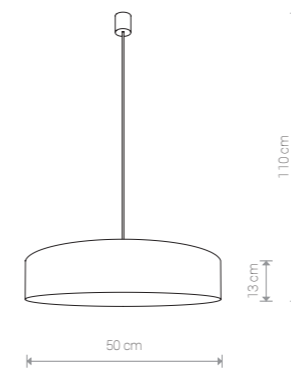

TURDA 8952 WH/SI

TURDA 8958 WH/SI

TURDA 8946 GY/SI

TURDA 8947 GY/SI

TURDA

abażur, papier PVC, stal lakierowana /
shade, paper PCV, painted steel /
абажур, бумага PCV, лакированная сталь

8945 ● WH/SI

3×E27, LED / max 25W

TURDA

abażur, papier PVC, stal lakierowana /
shade, paper PCV, painted steel /
абажур, бумага PCV, лакированная сталь

8952 ● WH/SI

3×E27, LED / max 25W

TURDA

abażur, papier PVC, stal lakierowana /
shade, paper PCV, painted steel /
абажур, бумага PCV, лакированная сталь

8958 ● WH/SI

7×E27, LED / max 25W

TURDA

abażur, papier PVC, stal lakierowana /
shade, paper PCV, painted steel /
абажур, бумага PCV, лакированная сталь

8946 ● GY/SI

3×E27, LED / max 25W

TURDA

abażur, papier PVC, stal lakierowana /
shade, paper PCV, painted steel /
абажур, бумага PCV, лакированная сталь