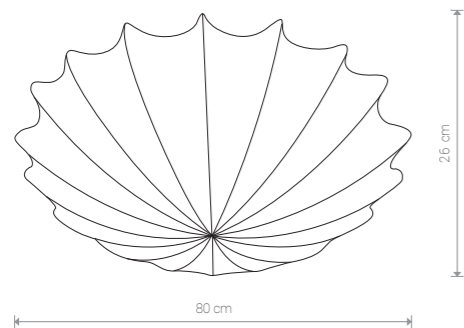

FORM M 9673 WH

FORM L 9672 WH

FORM L

lycra, stal lakierowana / lycra, painted steel / лайкра, лакированная сталь

9672 ○ WH

4×E27, LED / max 25W

FORM M

lycra, stal lakierowana / lycra, painted steel / лайкра, лакированная сталь