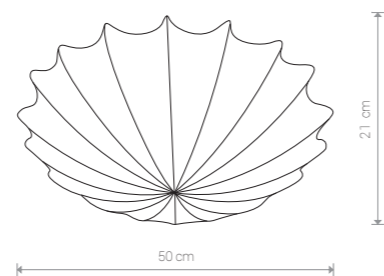

FORM M 9673 WH

FORM L 9672 WH

FORM L

lycra, stal lakierowana / lycra, painted steel / лайкра, лакированная сталь

9672 ○ WH

4×E27, LED / max 25W

FORM M

lycra, stal lakierowana / lycra, painted steel / лайкра, лакированная сталь