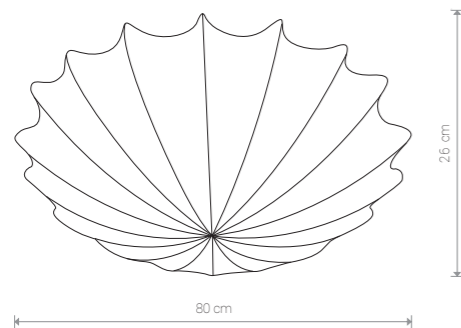

FORM M 9673 WH

FORM L 9672 WH

FORM L

lycra, stal lakierowana / lycra, painted steel / лайкра, лакированная сталь

9672 ○ WH

4×E27, LED / max 25W

FORM M

lycra, stal lakierowana / lycra, painted steel / лайкра, лакированная сталь