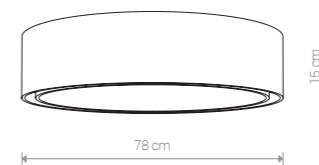

FORM M 9673 WH

FORM L 9672 WH

FORM L

lycra, stal lakierowana / lycra, painted steel / лайкра, лакированная сталь

9672 ○ WH

4×E27, LED / max 25W

FORM M

lycra, stal lakierowana / lycra, painted steel / лайкра, лакированная сталь

9673 ○ WH

2×E27, LED / max 25W

MIST 8944 WH

MIST

abażur, papier PVC, stal lakierowana / shade, paper PVC, painted steel / абажур, бумага PCV, лакированная сталь

8943 ○ WH

3×E27, LED / max 25W

MIST 8943 WH