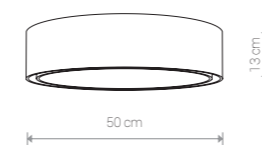

FORM M 9673 WH

FORM L 9672 WH

FORM L

lycra, stal lakierowana / lycra, painted steel / лайкра, лакированная сталь

9672 ○ WH

4×E27, LED / max 25W

FORM M

lycra, stal lakierowana / lycra, painted steel / лайкра, лакированная сталь

9673 ○ WH

2×E27, LED / max 25W

MIST 8944 WH

MIST

abażur, papier PVC, stal lakierowana / shade, paper PVC, painted steel / абажур, бумага PCV, лакированная сталь

8943 ○ WH

3×E27, LED / max 25W

MIST 8943 WH