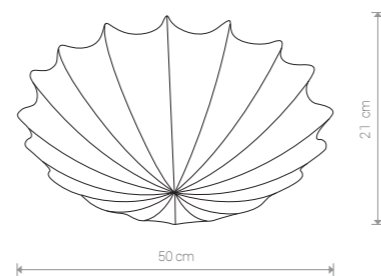

FORM M 9673 WH

FORM L 9672 WH

FORM L

lycra, stal lakierowana / lycra, painted steel / лайкра, лакированная сталь

9672 ○ WH

4×E27, LED / max 25W

FORM M

lycra, stal lakierowana / lycra, painted steel / лайкра, лакированная сталь