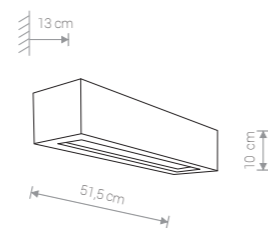

ARCH 9633 GY

ARCH

gips, szkło / gypsum, glass / гипс, стекло

9633 ● GY

1×E27, max 60W

ARCH 9720 GY

ARCH

gips, szkło / gypsum, glass / гипс, стекло

9720 ● GY

2×E27, max 60W

SOLID 9721 CN

SOLID

beton, szkło / concrete, glass / бетон, стекло

9721 ● CN

2×E27, max 60W

SOLID 9721 CN