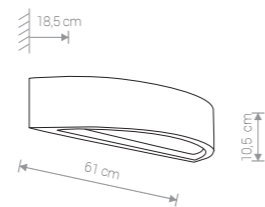

ARCH 9633 GY

ARCH

gips, szkło / gypsum, glass / гипс, стекло

9633 ● GY

1×E27, max 60W

ARCH 9720 GY

ARCH

gips, szkło / gypsum, glass / гипс, стекло

9720 ● GY

2×E27, max 60W

SOLID 9721 CN

SOLID

beton, szkło / concrete, glass / бетон, стекло

9721 ● CN

2×E27, max 60W

SOLID 9721 CN