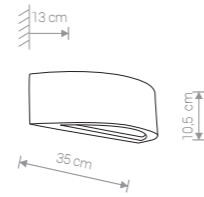

ARCH 9633 GY

ARCH

gips, szkło / gypsum, glass / гипс, стекло

9633 ● GY

1×E27, max 60W

ARCH 9720 GY

ARCH

gips, szkło / gypsum, glass / гипс, стекло

9720 ● GY

2×E27, max 60W

SOLID 9721 CN

SOLID

beton, szkło / concrete, glass / бетон, стекло

9721 ● CN

2×E27, max 60W

SOLID 9721 CN