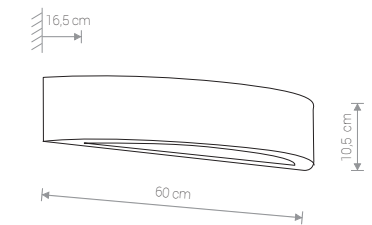

### GIPSY PROSTOKĄT L

gips, szkło / plaster, glass / гипс, стекло

2208 ● GY

Ⓛ 2xE27, max 60W

### GIPSY PROSTOKĄT M

gips, szkło / plaster, glass / гипс, стекло

2207 ● GY

Ⓛ 2xE27, max 60W

### GIPSY PROSTOKĄT S

gips, szkło / plaster, glass / гипс, стекло

2206 ● GY

Ⓛ 1xE27, max 60W