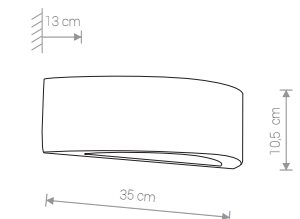

### GIPSY PROSTOKĄT S

gips, szkło / plaster, glass / гипс, стекло

2206 ● GY

Ⓛ 1xE27, max 60W

### GIPSY ŁUK L

gips, szkło / plaster, glass / гипс, стекло

2411 ● GY

Ⓛ 2xE27, max 60W