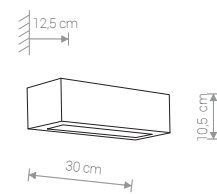

GIPSY PROSTOKĄT S

gips, szkło / plaster, glass / гипс, стекло

2206 ● GY

Ⓛ 1xE27, max 60W