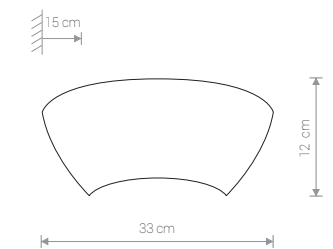

GIPSY MOON S

gips, szkło / plaster, glass / гипс, стекло

5451 ● GY

Ⓛ 1xE27, max 60W