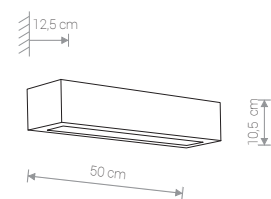

### GIPSY PROSTOKĄT L

gips, szkło / plaster, glass / гипс, стекло

2208 ● GY

Ⓛ 2xE27, max 60W

### GIPSY PROSTOKĄT M

gips, szkło / plaster, glass / гипс, стекло

2207 ● GY

Ⓛ 2xE27, max 60W