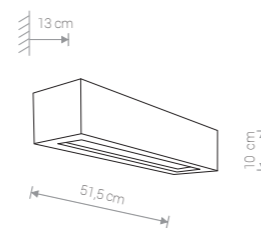

ARCH 9633 GY

ARCH

gips, szkło / gypsum, glass / гипс, стекло

9633 ● GY

1×E27, max 60W

ARCH 9720 GY

ARCH

gips, szkło / gypsum, glass / гипс, стекло

9720 ● GY

2×E27, max 60W

SOLID 9721 CN

SOLID

beton, szkło / concrete, glass / бетон, стекло

9721 ● CN

2×E27, max 60W