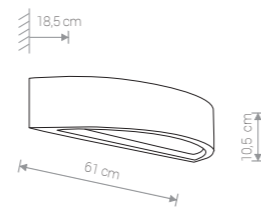

ARCH 9633 GY

ARCH

gips, szkło / gypsum, glass / гипс, стекло

9633 ● GY

1×E27, max 60W

ARCH 9720 GY

ARCH

gips, szkło / gypsum, glass / гипс, стекло

9720 ● GY

2×E27, max 60W

SOLID 9721 CN

SOLID

beton, szkło / concrete, glass / бетон, стекло

9721 ● CN

2×E27, max 60W