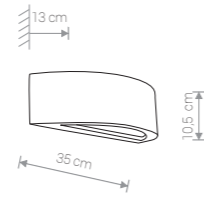

ARCH 9633 GY

ARCH

gips, szkło / gypsum, glass / гипс, стекло

9633 ● GY

1×E27, max 60W

ARCH 9720 GY

ARCH

gips, szkło / gypsum, glass / гипс, стекло

9720 ● GY

2×E27, max 60W

SOLID 9721 CN

SOLID

beton, szkło / concrete, glass / бетон, стекло

9721 ● CN

2×E27, max 60W