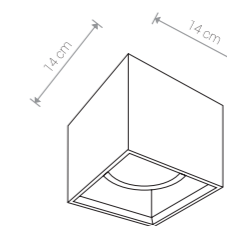

BOLD

beton / concrete / бетон

9392 ● CN

1×GU10, ES111, max 75W