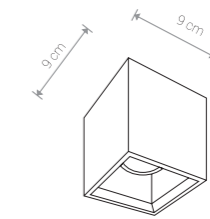

SHY

beton / concrete / бетон

9393 ● CN

1×GU10, ES111, max 75W

SHY

beton / concrete / бетон

9390 ● CN

1×GU10, max 35W