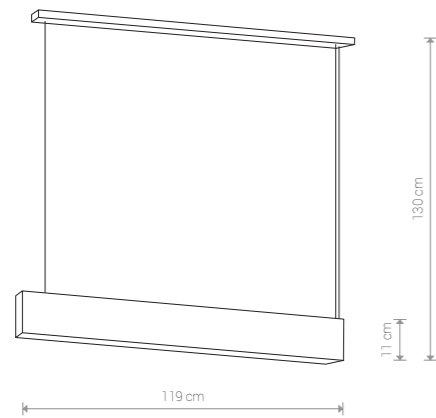

STONE TRAVERTINE 7014 GR

STONE GRAY 7015 GR

STONE GRAY

tworzywo sztuczne / plastic / пластик

7015 ● GR

⊖ 1×T5, 54W

STONE TRAVERTINE

tworzywo sztuczne / plastic / пластик

7014 ● GR

⊖ 1×T5, 39W

STONE TRAVERTINE 7014 GR