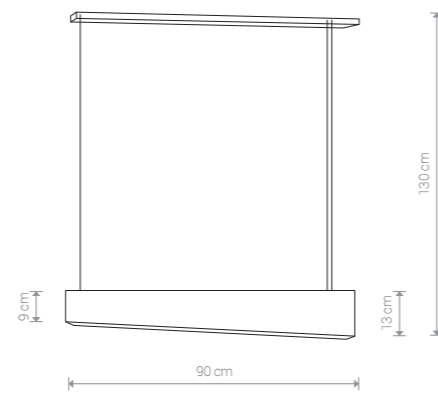

STONE TRAVERTINE 7014 GR

STONE GRAY 7015 GR

STONE GRAY

tworzywo sztuczne / plastic / пластик

7015 ● GR

⊖ 1×T5, 54W

STONE TRAVERTINE

tworzywo sztuczne / plastic / пластик

7014 ● GR

⊖ 1×T5, 39W

STONE TRAVERTINE 7014 GR