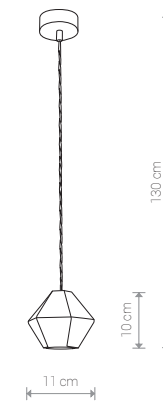

GEOMETRIC 9697 CN

GEOMETRIC 9696 CN

GEOMETRIC 9695 CN

### GEOMETRIC

beton, kabel w oplocie / concrete, braided cable / бетон, кабель в оплетке

9696 ● CN

1xGU10, max 35W

### GEOMETRIC

beton, kabel w oplocie / concrete, braided cable / бетон, кабель в оплетке

9697 ● CN

1xGU10, max 35W

### GEOMETRIC

beton, kabel w oplocie / concrete, braided cable / бетон, кабель в оплетке

9695 ● CN

3xGU10, max 35W