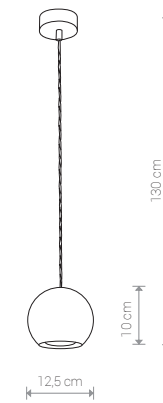

GEOMETRIC 9697 CN

GEOMETRIC 9696 CN

GEOMETRIC 9695 CN

### GEOMETRIC

beton, kabel w oplocie / concrete, braided cable / бетон, кабель в оплетке

9696 ● CN

1xGU10, max 35W

### GEOMETRIC

beton, kabel w oplocie / concrete, braided cable / бетон, кабель в оплетке

9697 ● CN

1xGU10, max 35W

### GEOMETRIC

beton, kabel w oplocie / concrete, braided cable / бетон, кабель в оплетке

9695 ● CN

3xGU10, max 35W