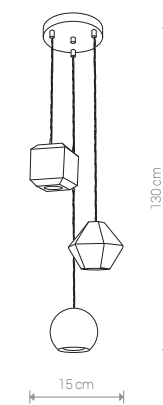

### GEOMETRIC

beton, kabel w oplocie / concrete, braided cable / бетон, кабель в оплетке

9696 ● CN

1xGU10, max 35W

### GEOMETRIC

beton, kabel w oplocie / concrete, braided cable / бетон, кабель в оплетке

9697 ● CN

1xGU10, max 35W

### GEOMETRIC

beton, kabel w oplocie / concrete, braided cable / бетон, кабель в оплетке

9695 ● CN

3xGU10, max 35W