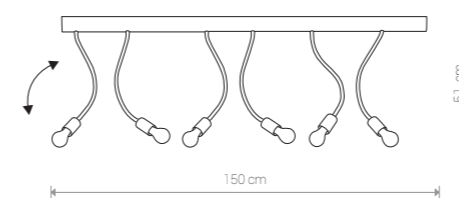

### FLEX

peszel, stal lakierowana / protective pipe, painted steel /  
кабель-канал, лакированная сталь

9274 ○ WH 9273 ● BL

Ⓢ 7×E27, max 60W

### FLEX

peszel, stal lakierowana / protective pipe, painted steel /  
кабель-канал, лакированная сталь

9772 ○ WH 9766 ● BL

Ⓢ 5×E27, max 60W

### FLEX

peszel, stal lakierowana / protective pipe, painted steel /  
кабель-канал, лакированная сталь

9773 ○ WH 9767 ● BL

Ⓢ 3×E27, max 60W