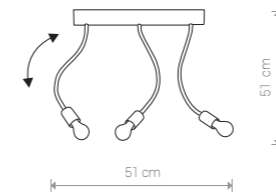

FLEX

peszel, stal lakierowana / protective pipe, painted steel /
кабель-канал, лакированная сталь

9772 ○ WH 9766 ● BL

Ⓢ 5×E27, max 60W