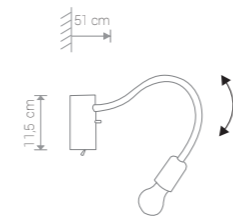

### FLEX

peszel, stal lakierowana / protective pipe, painted steel /  
кабель-канал, лакированная сталь

9774 ○ WH 9768 ● BL

Ⓢ 1×E27, max 60W

FLEX 9770 BL

### FLEX

peszel, stal lakierowana / protective pipe, painted steel /  
кабель-канал, лакированная сталь

9775 ○ WH 9770 ● BL

Ⓢ 1×E27, max 60W

### FLEX

peszel, stal lakierowana / protective pipe, painted steel /  
кабель-канал, лакированная сталь

9274 ○ WH 9273 ● BL

Ⓢ 7×E27, max 60W

### FLEX

peszel, stal lakierowana / protective pipe, painted steel /  
кабель-канал, лакированная сталь

9772 ○ WH 9766 ● BL

Ⓢ 5×E27, max 60W