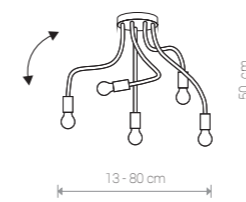

### FLEX

peszel, stal lakierowana / protective pipe, painted steel /  
кабель-канал, лакированная сталь

9775 ○ WH 9770 ● BL

Ⓢ 1×E27, max 60W

### FLEX

peszel, stal lakierowana / protective pipe, painted steel /  
кабель-канал, лакированная сталь

9274 ○ WH 9273 ● BL

Ⓢ 7×E27, max 60W