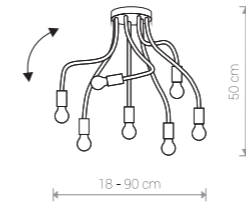

### FLEX

peszel, stal lakierowana / protective pipe, painted steel /  
кабель-канал, лакированная сталь

9774 ○ WH 9768 ● BL

Ⓢ 1×E27, max 60W

FLEX 9770 BL

### FLEX

peszel, stal lakierowana / protective pipe, painted steel /  
кабель-канал, лакированная сталь

9775 ○ WH 9770 ● BL

Ⓢ 1×E27, max 60W