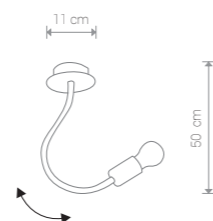

### FLEX

peszel, stal lakierowana / protective pipe, painted steel /  
кабель-канал, лакированная сталь

9774 ○ WH 9768 ● BL

Ⓢ 1×E27, max 60W

FLEX 9770 BL

### FLEX

peszel, stal lakierowana / protective pipe, painted steel /  
кабель-канал, лакированная сталь

9775 ○ WH 9770 ● BL

Ⓢ 1×E27, max 60W