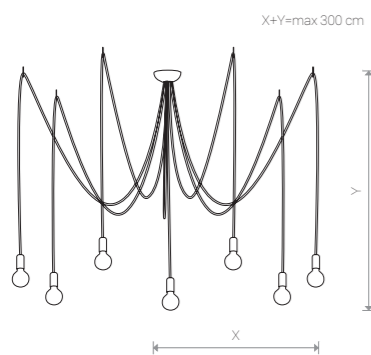

SPIDER 6794 GY

SPIDER

kabel w oplocie / braided cable /
кабель в оплетке

6792 ● BL 6794 ● GY

1×E27, max 60W

SPIDER 6785 BL

SPIDER

kabel w oplocie / braided cable /
кабель в оплетке

6788 ● BL 6791 ● GY

5×E27, max 60W

SPIDER

kabel w oplocie / braided cable /
кабель в оплетке

6785 ● BL 6787 ● GY

7×E27, max 60W

SPIDER 6791 GY