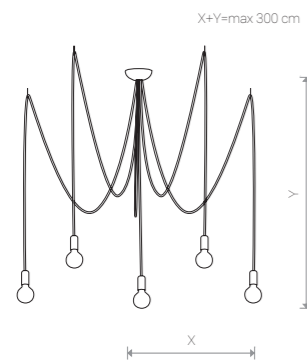

SPIDER 6794 GY

SPIDER

kabel w oplocie / braided cable /
кабель в оплетке

6792 ● BL 6794 ● GY

1×E27, max 60W

SPIDER 6785 BL

SPIDER

kabel w oplocie / braided cable /
кабель в оплетке

6788 ● BL 6791 ● GY

5×E27, max 60W

SPIDER

kabel w oplocie / braided cable /
кабель в оплетке

6785 ● BL 6787 ● GY

7×E27, max 60W

SPIDER 6791 GY