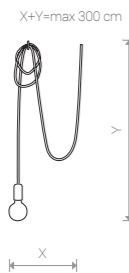

SPIDER 6794 GY

SPIDER

kabel w oplocie / braided cable /
кабель в оплетке

6792 ● BL 6794 ● GY

1×E27, max 60W

SPIDER 6785 BL

SPIDER

kabel w oplocie / braided cable /
кабель в оплетке

6788 ● BL 6791 ● GY

5×E27, max 60W

SPIDER

kabel w oplocie / braided cable /
кабель в оплетке

6785 ● BL 6787 ● GY

7×E27, max 60W

SPIDER 6791 GY