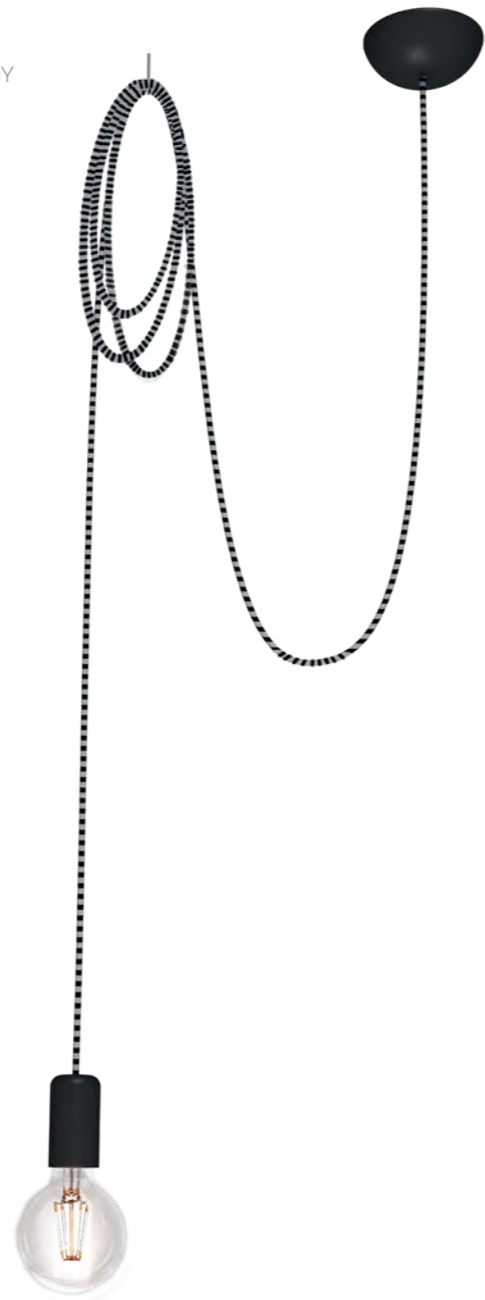

SPIDER 6794 GY

SPIDER

kabel w oplocie / braided cable /
кабель в оплетке

6792 ● BL 6794 ● GY

1×E27, max 60W

SPIDER 6785 BL

SPIDER

kabel w oplocie / braided cable /
кабель в оплетке

6788 ● BL 6791 ● GY

5×E27, max 60W

SPIDER

kabel w oplocie / braided cable /
кабель в оплетке

6785 ● BL 6787 ● GY

7×E27, max 60W

SPIDER 6791 GY