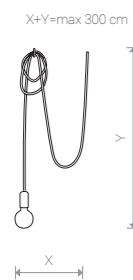

SPIDER 6786 R

SPIDER 9744 WH

SPIDER

kabel w oplocie / braided cable /
кабель в оплетке

9745 ○ WH

Ⓢ 1×E27, max 60W

SPIDER

kabel w oplocie / braided cable /
кабель в оплетке

9744 ○ WH 6790 ● R

Ⓢ 5×E27, max 60W

SPIDER

kabel w oplocie / braided cable /
кабель в оплетке

9743 ○ WH 6786 ● R

Ⓢ 7×E27, max 60W