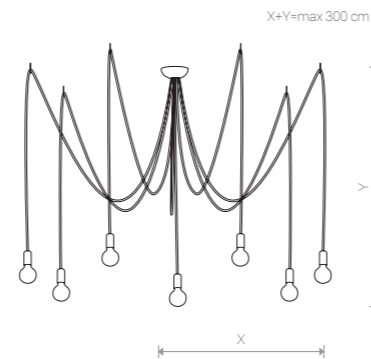

SPIDER 6786 R

SPIDER 9744 WH

SPIDER

kabel w oplocie / braided cable /
кабель в оплетке

9745 ○ WH

Ⓢ 1×E27, max 60W

SPIDER

kabel w oplocie / braided cable /
кабель в оплетке

9744 ○ WH 6790 ● R

Ⓢ 5×E27, max 60W

SPIDER

kabel w oplocie / braided cable /
кабель в оплетке

9743 ○ WH 6786 ● R

Ⓢ 7×E27, max 60W