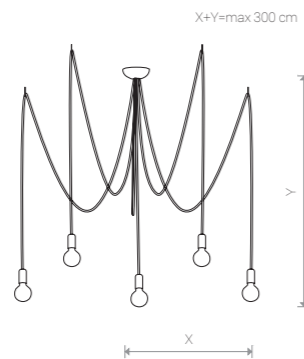

SPIDER 6786 R

SPIDER 9744 WH

SPIDER

kabel w oplocie / braided cable /
кабель в оплетке

9745 ○ WH

Ⓢ 1×E27, max 60W

SPIDER

kabel w oplocie / braided cable /
кабель в оплетке

9744 ○ WH 6790 ● R

Ⓢ 5×E27, max 60W

SPIDER

kabel w oplocie / braided cable /
кабель в оплетке

9743 ○ WH 6786 ● R

Ⓢ 7×E27, max 60W