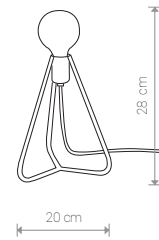

SIMPLE

stal lakierowana / painted steel /
лакированная сталь

6973 ● BL

1×E27, max 60W

SIMPLE

stal lakierowana / painted steel /
лакированная сталь

6975 ● BL

1×E27, max 60W

SIMPLE

stal lakierowana / painted steel /
лакированная сталь

6974 ● BL

1×E27, max 60W

SIMPLE 6973 BL