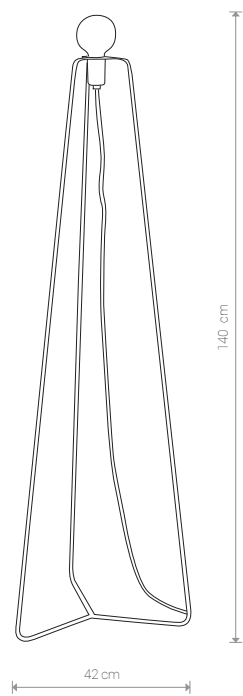

SIMPLE

stal lakierowana / painted steel /
лакированная сталь

6973 ● BL

1×E27, max 60W

SIMPLE

stal lakierowana / painted steel /
лакированная сталь

6975 ● BL

1×E27, max 60W

SIMPLE

stal lakierowana / painted steel /
лакированная сталь

6974 ● BL

1×E27, max 60W

SIMPLE 6973 BL