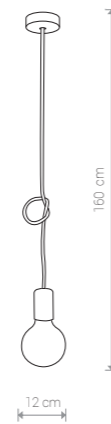

CABLE BLACK 9746 CO

CABLE BLACK 9747 CO

CABLE BLACK/
COOPER

kabel w oplocie / braided cable /
кабель в оплетке

9747 ● CO

Ⓧ 1×E27, max 60W

CABLE BLACK/
COOPER

kabel w oplocie / braided cable /
кабель в оплетке

9746 ● CO

Ⓧ 7×E27, max 60W

TULUM 9691 CN

TULUM

beton, kabel w oplocie / concrete, braided cable /
бетон, кабель в оплетке

9691 ● CN

Ⓧ 1×E27, max 60W

TULUM 9692 CN

TULUM

beton, kabel w oplocie / concrete, braided cable /
бетон, кабель в оплетке

9692 ● CN

Ⓧ 1×E27, max 60W

SILICONE 6404 BL

SILICONE

silikon / silicone / силикон

6404 ● BL 6403 ○ WH