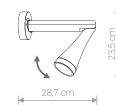

OTTAWA 9562 GR

OTTAWA 9563 GR

OTTAWA

aluminium, szkło / aluminium, glass / алюминий, стекло

9561 ● GR

Ⓟ 1×GU10, max 35W

IP 44

OTTAWA

aluminium, szkło / aluminium, glass / алюминий, стекло

9562 ● GR

Ⓟ 1×GU10, max 35W

IP 44

OTTAWA

aluminium, szkło / aluminium, glass / алюминий, стекло

9563 ● GR

Ⓟ 1×GU10, max 35W