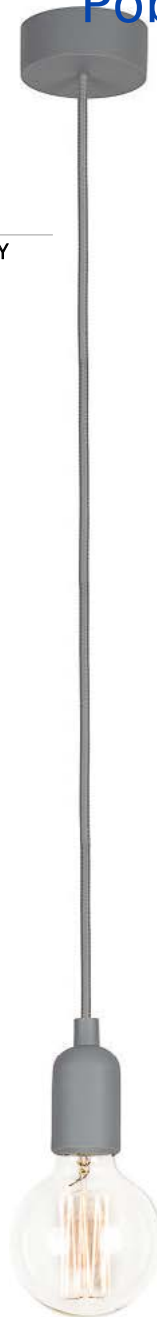

**6404**  
SILICONE BLACK  
↓ 90 cm  
1 x E27, max 60W

**6398**  
SILICONE GRAY  
↓ 90 cm  
1 x E27, max 60W

**6403**  
SILICONE WHITE  
↓ 90 cm  
1 x E27, max 60W

**6402**  
SILICONE BLUE  
↓ 90 cm  
1 x E27, max 60W

**6400**  
SILICONE  
TURQUOISE  
↓ 90 cm  
1 x E27, max 60W

**6405**  
SILICONE GREEN  
↓ 90 cm  
1 x E27, max 60W

**6401**  
SILICONE RED  
↓ 90 cm  
1 x E27, max 60W