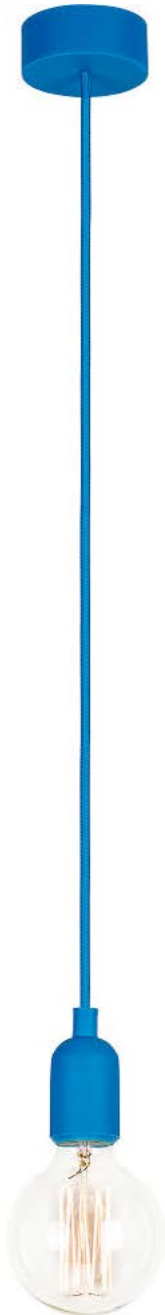

**6404**  
SILICONE BLACK  
↓ 90 cm  
1 x E27, max 60W

**6398**  
SILICONE GRAY  
↓ 90 cm  
1 x E27, max 60W

**6403**  
SILICONE WHITE  
↓ 90 cm  
1 x E27, max 60W

**6402**  
SILICONE BLUE  
↓ 90 cm  
1 x E27, max 60W

**6400**  
SILICONE  
TURQUOISE  
↓ 90 cm  
1 x E27, max 60W

**6405**  
SILICONE GREEN  
↓ 90 cm  
1 x E27, max 60W

**6401**  
SILICONE RED  
↓ 90 cm  
1 x E27, max 60W