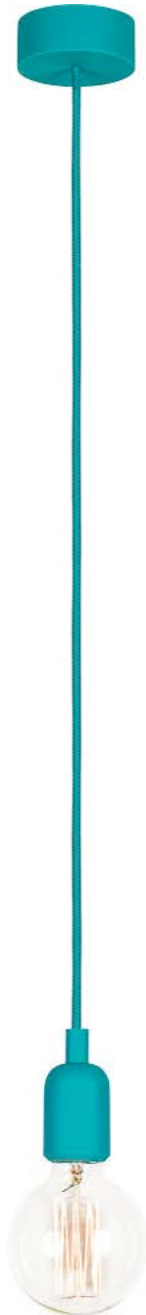

**6404**  
SILICONE BLACK  
↓ 90 cm  
1 x E27, max 60W

**6398**  
SILICONE GRAY  
↓ 90 cm  
1 x E27, max 60W

**6403**  
SILICONE WHITE  
↓ 90 cm  
1 x E27, max 60W

**6402**  
SILICONE BLUE  
↓ 90 cm  
1 x E27, max 60W

**6400**  
SILICONE  
TURQUOISE  
↓ 90 cm  
1 x E27, max 60W

**6405**  
SILICONE GREEN  
↓ 90 cm  
1 x E27, max 60W

**6401**  
SILICONE RED  
↓ 90 cm  
1 x E27, max 60W